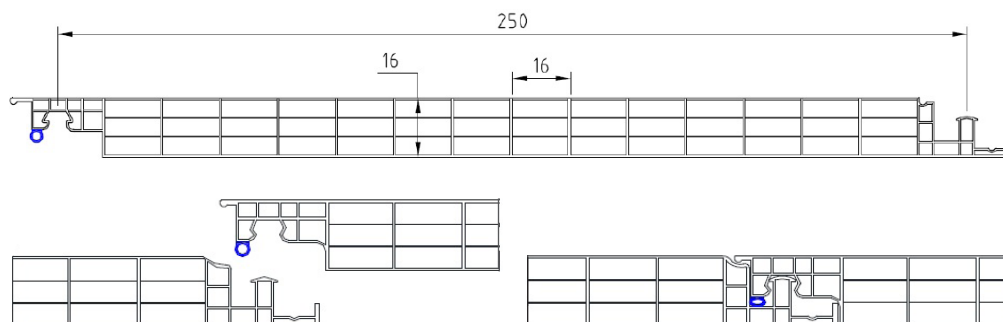

Výrobce doporučovaná maximální vzdálenost latí podle různého zatížení při podložení na 4 stranách

Zatížení [kg/m²]	60	90	120
Maximální vzdálenost latí [mm]	1200	1000	800

Pozn.: minimální doporučený sklon 9° (cca 160 mm/m)

Tyto informace nenahrazují konkrétní předpisy dané země např. schválení stavebního odboru.

Verze 02 – poslední aktualizace: 1. 10. 2014

Zenit, spol. s r.o.

Praha 10 – Malešice, 108 01 | Tiskařská 8a/620 | Tel.: +420 234 707 054 | e-mail: objednavky@zenit.cz
Vrchlabí, 543 01 | Pod Parkem 1356 | Tel.: +420 499 425 190 | e-mail: vrchlabi@zenit.cz
okr. Olomouc, 783 21 | Červená Lhota 13 | Tel.: +420 585 340 528 | e-mail: olomouc@zenit.cz

www.zenit.cz