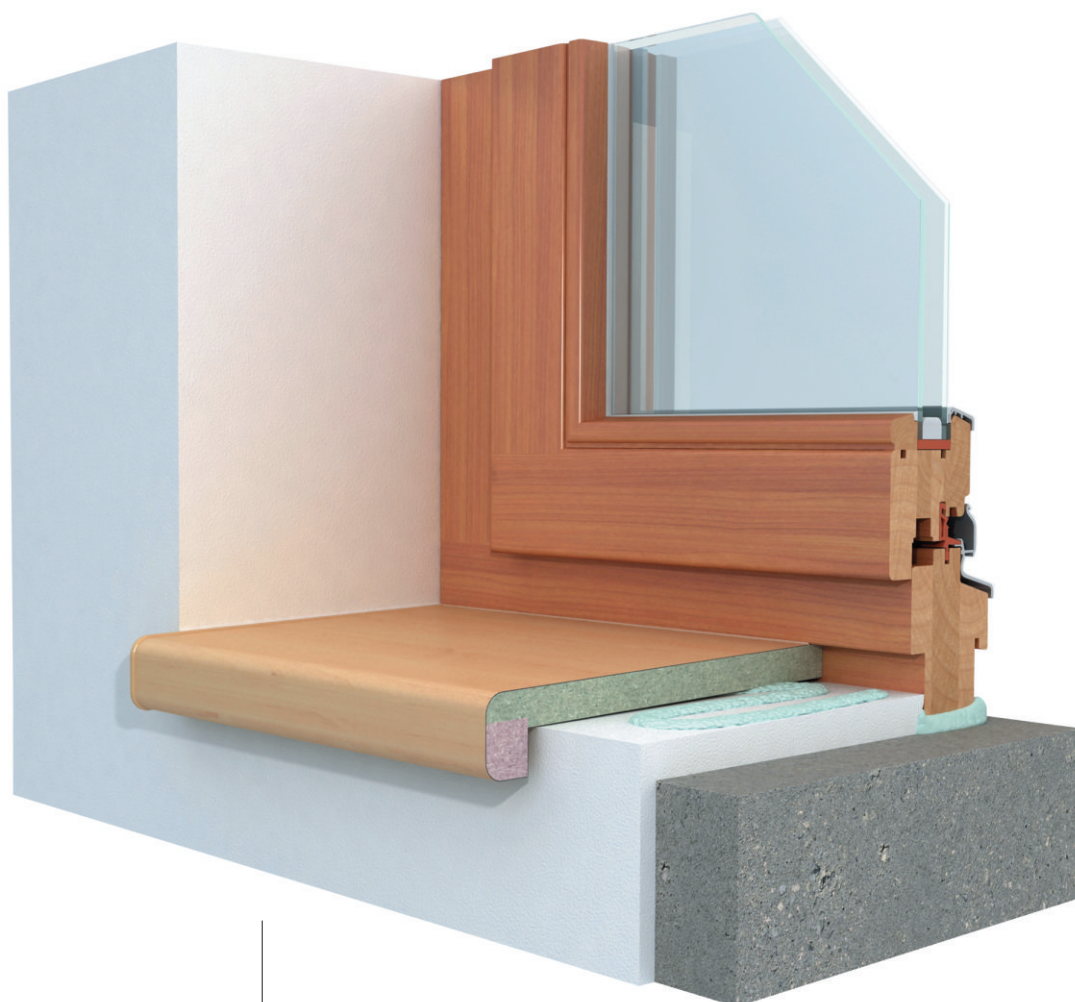

PARAPET TOPSET OSAZENÝ DO EUROOKNA

- OKENNÍ RÁM EUROOKNA
- PARAPETNÍ DESKA TOPSET
- NÍZKOEXPANZNÍ POLYURETANOVÁ PĚNA
- VYROVNÁVACÍ VRSTVA
- BETONOVÝ / ZDĚNÝ PODKLAD

POUŽITÝ OKENNÍ PARAPET:

- PROFIL 200 (S NOSEM)
- DEKOR 2021 BUK

DETAIL PROFIL 200

PF Postforming s.r.o.
Janovice 80, Velká Bíteš

PF Postforming

Vypracoval: Ing. Zora Ebertová

Datum: 01/2007

Měřítko: 1:5

DETAIL APLIKACE VNITŘNÍHO OKENNÍHO PARAPETU TOPSET
NA BETONOVÝ PODKLAD