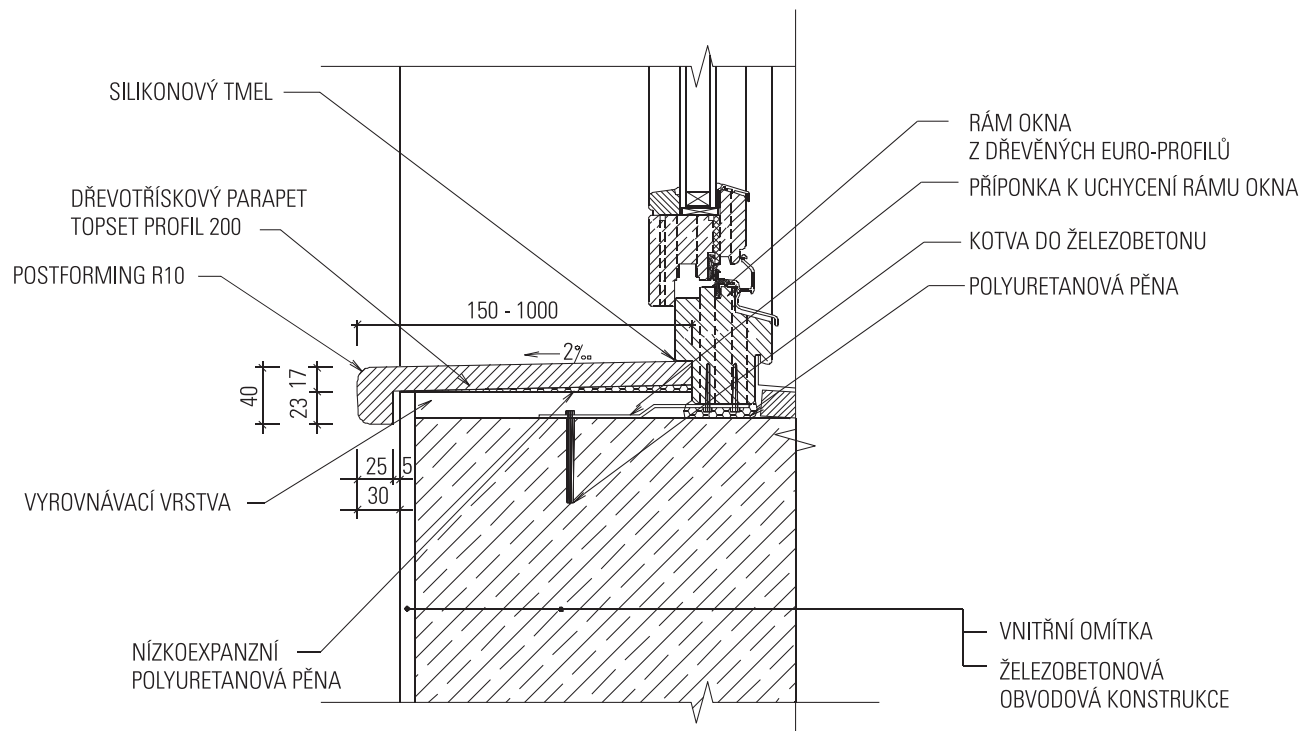

PARAPET TOPSET OSAZENÝ DO EUROOKNA

- OKENNÍ RÁM EUROOKNA
- PARAPETNÍ DESKA TOPSET
- NÍZKOEXPANZNÍ POLYURETANOVÁ PĚNA
- VYROVNÁVACÍ VRSTVA
- BETONOVÝ / ZDĚNÝ PODKLAD

POUŽITÝ OKENNÍ PARAPET:

- PROFIL 200 (S NOSEM)
- DEKOR 2021 BUK

DETAIL PROFIL 200

PF Postforming s.r.o.
Janovice 80, Velká Bíteš

PF Postforming

Vypracoval: Ing. Zora Ebertová

Datum: 01/2007

Měřítko: 1:5

DETAIL APLIKACE VNITŘNÍHO OKENNÍHO PARAPETU TOPSET
NA BETONOVÝ PODKLAD

Číslo výkresu:

01.2007