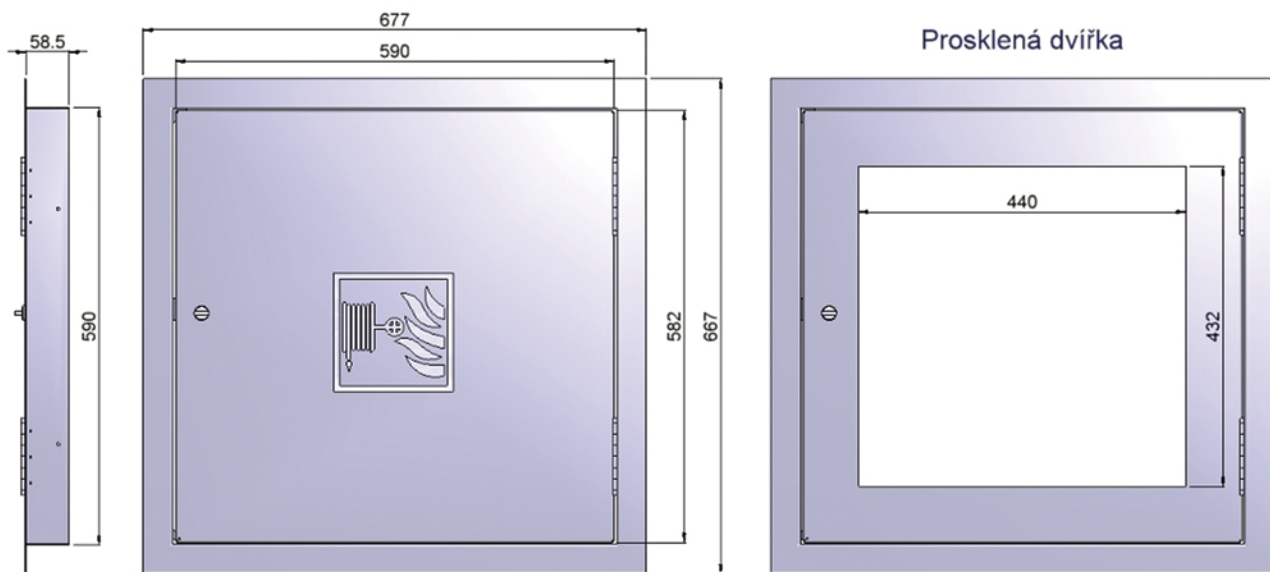

HS D25 - 20/30m s nerezovými dvířky

Prosklená dvířka