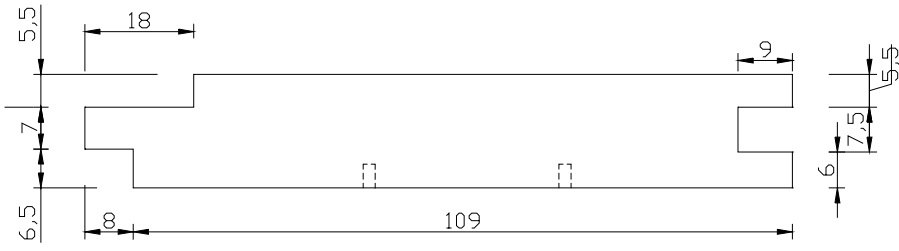

External Cladding Board UYK Houtrabat 19x140/