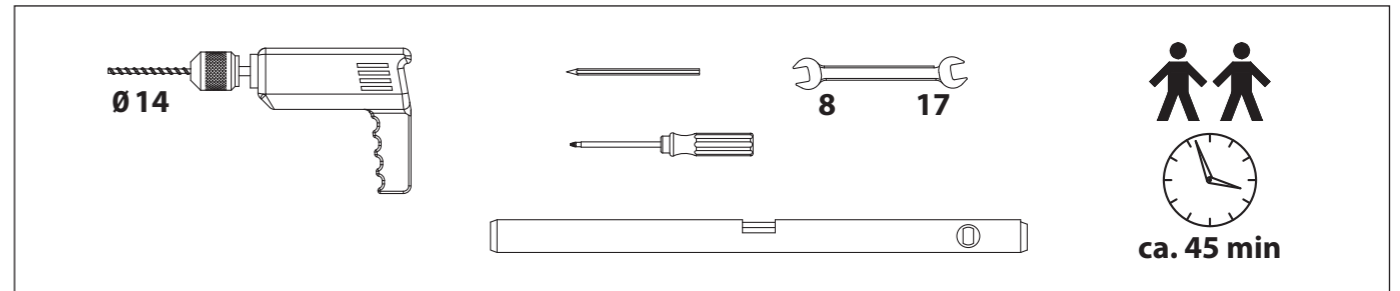

EASY-TOP

EASY-TOP 1400

2010/09/08

D Achtung!

Bitte überprüfen Sie vor der Montage des Daches die Beschaffenheit Ihres Mauerwerks. Ggf. müssen andere Schrauben und Dübel (z. B. Hohlraumdübel o.ä.), als die im beigefügten Montage-Set verwendet werden.