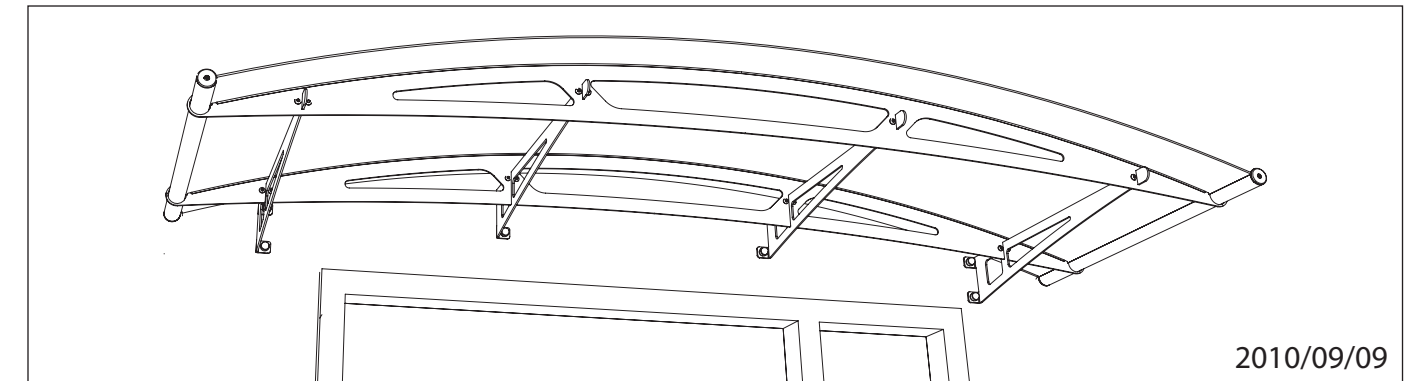

LIGHTLINE®

RUNDBOGENDACH
ARCHED ROOF
TOIT VOÛTÉ

RBD L(W) 2500

VORDACH-SYSTEM · CANOPY SYSTEM · SYSTÈME D'AUVENT

D Achtung!

Bitte überprüfen Sie vor der Montage des Daches die Beschaffenheit Ihres Mauerwerks. Ggf. müssen andere Schrauben und Dübel (z. B. Hohlraumdübel o.ä.), als die im beigefügten Montage-Set verwendet werden.