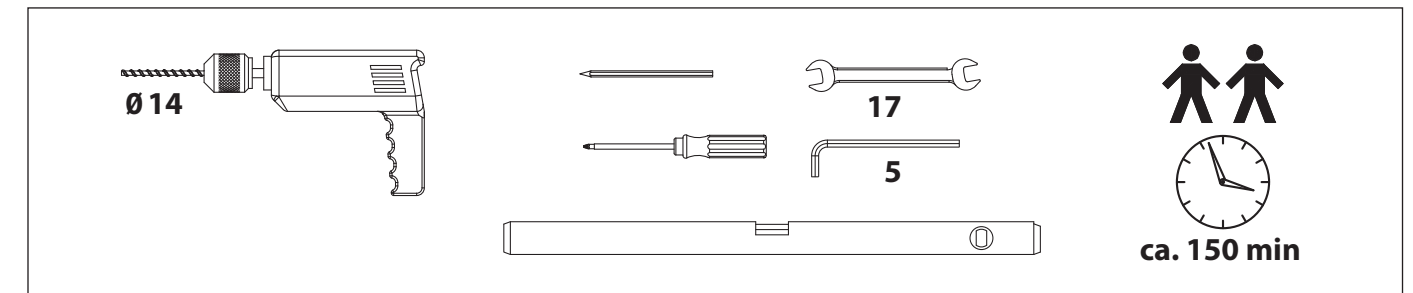

LIGHTLINE®

RUNDBOGENDACH
ARCHED ROOF
TOIT VOÛTÉ

RBD L(W) 2500

VORDACH-SYSTEM · CANOPY SYSTEM · SYSTÈME D'AUVENT

D Achtung!

Bitte überprüfen Sie vor der Montage des Daches die Beschaffenheit Ihres Mauerwerks. Ggf. müssen andere Schrauben und Dübel (z. B. Hohlraumdübel o.ä.), als die im beigefügten Montage-Set verwendet werden.