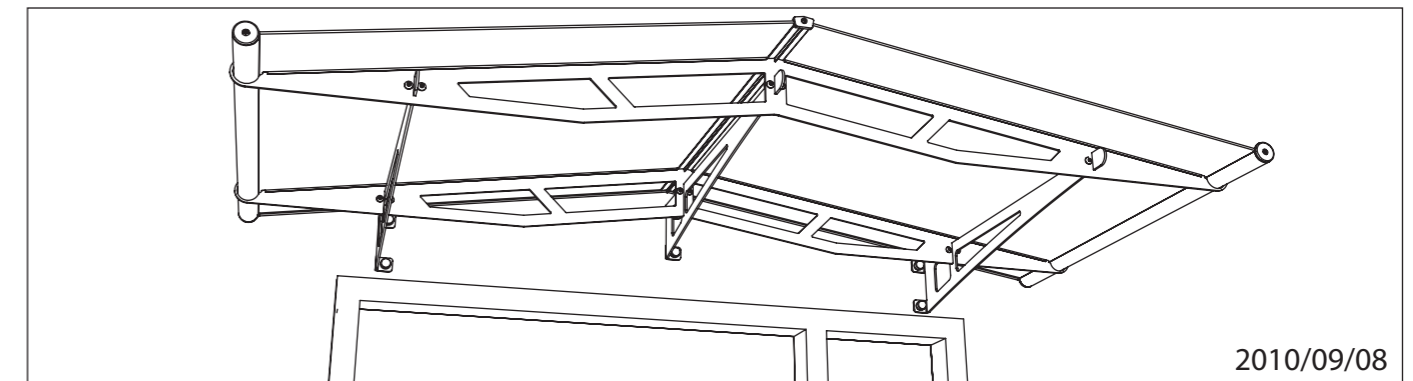

LIGHTLINE®

GIEBELDACH
GABLE ROOF
TOIT À PIGNON

GD L(W) 1900

VORDACH-SYSTEM · CANOPY SYSTEM · SYSTÈME D'AUVENT

2010/09/08

D Achtung!

Bitte überprüfen Sie vor der Montage des Daches die Beschaffenheit Ihres Mauerwerks. Ggf. müssen andere Schrauben und Dübel (z. B. Hohlraumdübel o.ä.), als die im beigefügten Montage-Set verwendet werden.