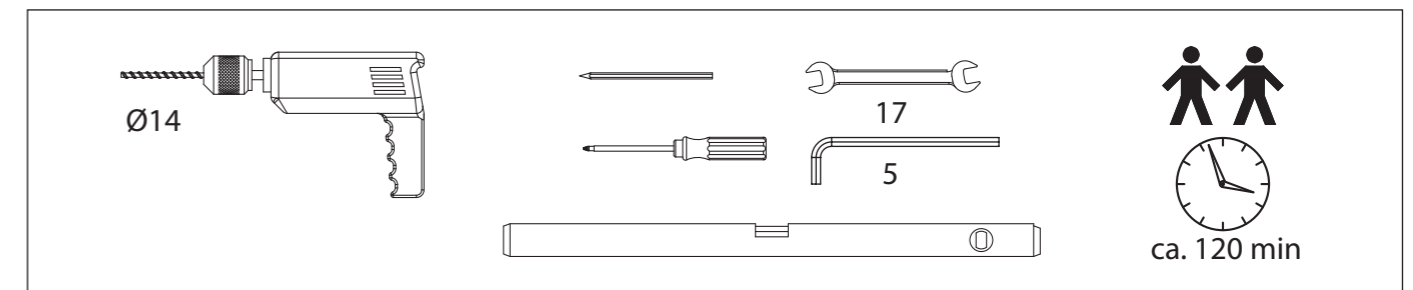

LIGHTLINE®

GIEBELDACH
GABLE ROOF
TOIT À PIGNON

GD L(W) 1900

VORDACH-SYSTEM · CANOPY SYSTEM · SYSTÈME D'AUVENT

2010/09/08

D Achtung!

Bitte überprüfen Sie vor der Montage des Daches die Beschaffenheit Ihres Mauerwerks. Ggf. müssen andere Schrauben und Dübel (z. B. Hohlraumdübel o.ä.), als die im beigefügten Montage-Set verwendet werden.