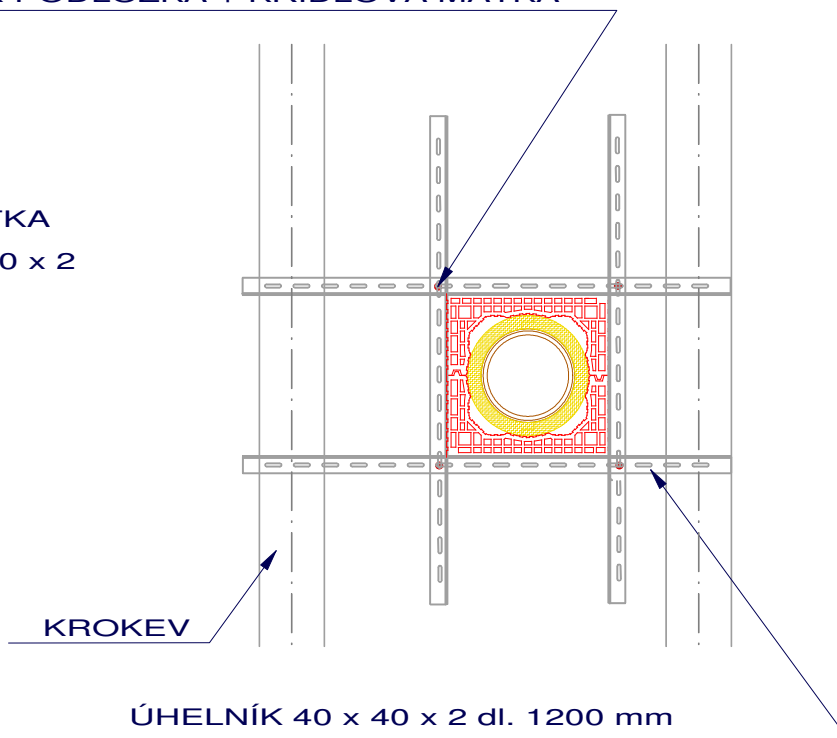

Sada kotvení ke krovu CIKO CKK

ŠROUB M6/50 + 2 x PODLOŽKA + KŘÍDLOVÁ MATKA

Sada obsahuje :

4 x ŠROUB M6/50

8 x PODLOŽKA

4 x KŘÍDLOVÁ MATKA

4 x ÚHELNÍK 40 x 40 x 2

dl. 1200 mm

KROKEV

ÚHELNÍK 40 x 40 x 2 dl. 1200 mm

OTVORY 40 x 8 mm po 30 mm

Sada kotvení ke krovu CIKO CKK

ŠROUB M6/50 + 2 x PODLOŽKA + KŘÍDLOVÁ MATKA

Sada obsahuje :

4 x ŠROUB M6/50

8 x PODLOŽKA

4 x KŘÍDLOVÁ MATKA

4 x ÚHELNÍK 40 x 40 x 2

dl. 1200 mm

KROKEV

ÚHELNÍK 40 x 40 x 2 dl. 1200 mm

OTVORY 40 x 8 mm po 30 mm