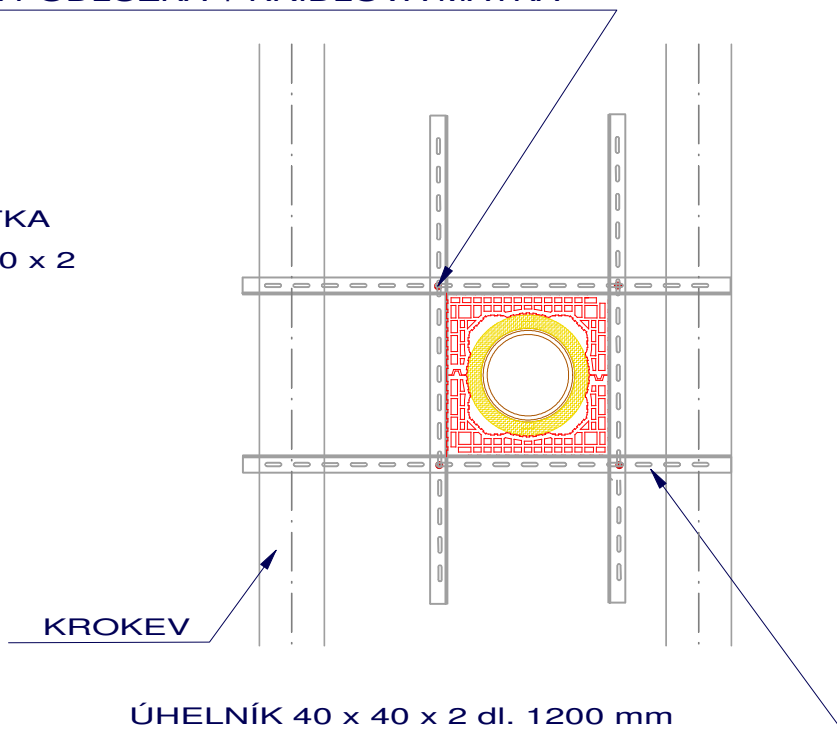

Sada kotvení ke krovu CIKO CKK

ŠROUB M6/50 + 2 x PODLOŽKA + KŘÍDLOVÁ MATKA

Sada obsahuje :

4 x ŠROUB M6/50

8 x PODLOŽKA

4 x KŘÍDLOVÁ MATKA

4 x ÚHELNÍK 40 x 40 x 2

dl. 1200 mm

KROKEV

ÚHELNÍK 40 x 40 x 2 dl. 1200 mm

OTVORY 40 x 8 mm po 30 mm

Sada kotvení ke krovu CIKO CKK

ŠROUB M6/50 + 2 x PODLOŽKA + KŘÍDLOVÁ MATKA

Sada obsahuje :

4 x ŠROUB M6/50

8 x PODLOŽKA

4 x KŘÍDLOVÁ MATKA

4 x ÚHELNÍK 40 x 40 x 2

dl. 1200 mm

KROKEV

ÚHELNÍK 40 x 40 x 2 dl. 1200 mm

OTVORY 40 x 8 mm po 30 mm