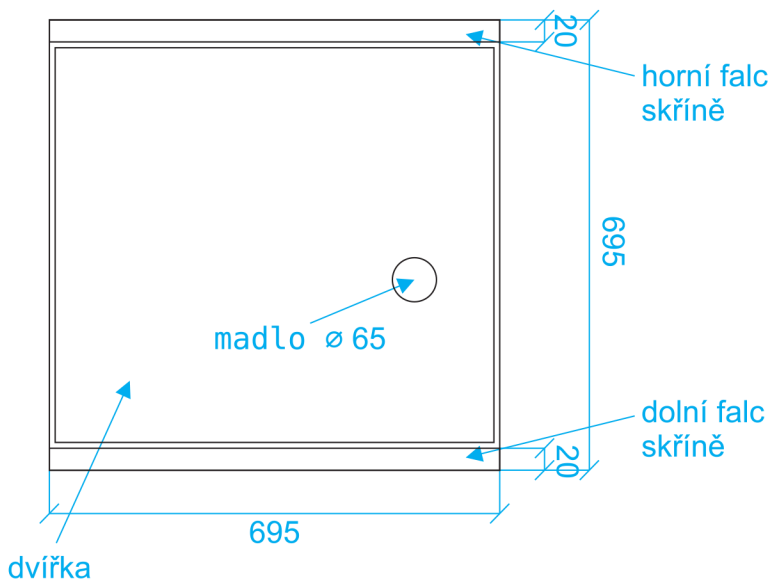

VÝKRESY HYDRANTOVÝCH SYSTÉMŮ

HYDRANTOVÝ SYSTÉM D25

695 x 695 x 260 mm

kód: 0208

POHLED Z BOKU

POHLED ZEPŘEDU

HYDRANTOVÝ SYSTÉM D19

695 x 695 x 230 mm

kód: 0209

POHLED Z BOKU

POHLED ZEPŘEDU