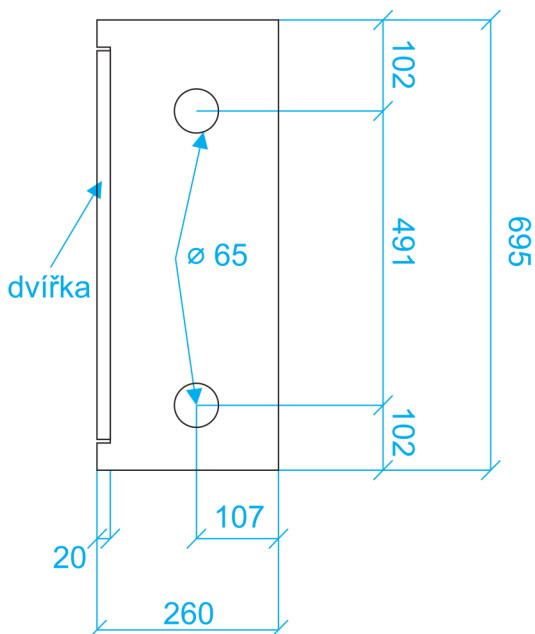

VÝKRESY HYDRANTOVÝCH SYSTÉMŮ

HYDRANTOVÝ SYSTÉM D25

695 x 695 x 260 mm

kód: 0208

POHLED Z BOKU

POHLED ZEPŘEDU

HYDRANTOVÝ SYSTÉM D19

695 x 695 x 230 mm

kód: 0209

POHLED Z BOKU

POHLED ZEPŘEDU