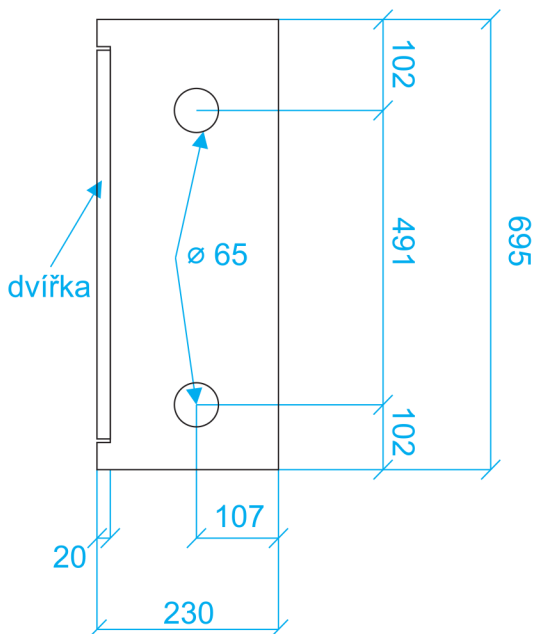

VÝKRESY HYDRANTOVÝCH SYSTÉMŮ

HYDRANTOVÝ SYSTÉM D25

695 x 695 x 260 mm

kód: 0208

POHLED Z BOKU

POHLED ZEPŘEDU

HYDRANTOVÝ SYSTÉM D19

695 x 695 x 230 mm

kód: 0209

POHLED Z BOKU

POHLED ZEPŘEDU