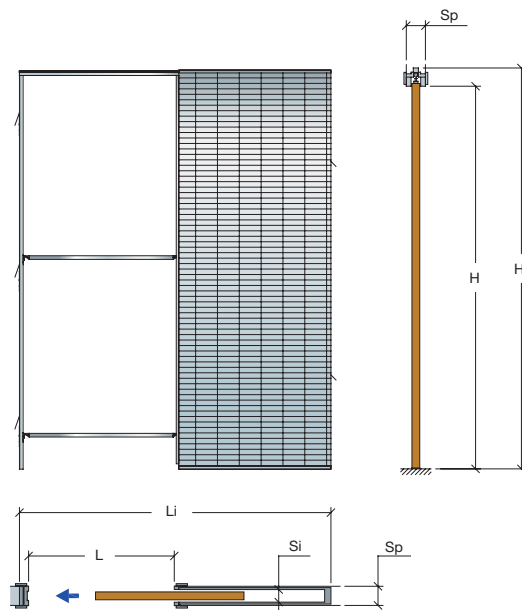

• Zpomalovač v ceně

- Konstrukce kapsy je z pozinkovaného plechu o tloušťce 0,5 mm na bocích/zadním profilu a 0,8 mm na horním/ spodním profilu.
- Bok kapsy je vyroben z jediného kusu plechu a vyznačuje se svislým žebrováním s rozestupem 100 mm. Žebrování poskytuje konstrukci vyšší pevnost. Kovová síť, která kompletuje bok, je z pozinkované oceli a je připevněna k boku prostřednictvím spon, umožňuje vynikající přilnutí omítky. Spolu s plechovou kapsou je dodávána perlinka, která se umísťuje v horní části, v místě spoje mezi plechovou kapsou a zdívem (z obou stran). Chrání před možným vznikem malých prasklin v omítce.
- Pouzdro je vybaveno dvěma spojovacími rozpěrami potřebnými pro instalaci.
- Nový horní profil umožňuje zablokování kolejnice proti výsuvu.
- Součástí balení je oboustranný zpomalovač.

Příslušenství viz strana 42.

Západkový systém kolejnice

kolejnice z anodizovaného hliníku

posuvný systém

posuvné vozíky pro maximální nosnost 120 kg

Omítka		Jednokřídle
světlost průchodu L x H	vnější rozměr Li x Hi	tloušťka stěny/vnitřní rozměr Sp / Si
600 x 1970	1330 x 2060	105/70 - 125/90
600 x 2100	1330 x 2190	
700 x 1970	1530 x 2060	
700 x 2100	1530 x 2190	
800 x 1970	1730 x 2060	
800 x 2100	1730 x 2190	
900 x 1970	1930 x 2060	
900 x 2100	1930 x 2190	
1000 x 1970	2130 x 2060	
1000 x 2100	2130 x 2190	
1100 x 1970	2330 x 2060	
1100 x 2100	2330 x 2190	
1200 x 1970	2530 x 2060	
1200 x 2100	2530 x 2190	