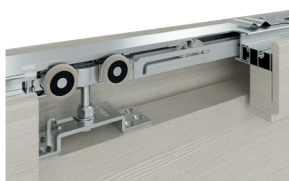

• Zpomalovač v ceně

- Konstrukce kapsy je z pozinkovaného plechu o tloušťce 0,5 mm na bocích/zadním profilu a 0,8 mm na horním/ spodním profilu.
- Bok kapsy je vyroben z jediného kusu plechu a vyznačuje se svislým žebrováním s rozestupem 100 mm. Žebrování poskytuje konstrukci vyšší pevnost. Kovová síť, která kompletuje bok, je z pozinkované oceli a je připevněna k boku prostřednictvím spon, umožňuje vynikající přilnutí omítky. Spolu s plechovou kapsou je dodávána perlinka, která se umísťuje v horní části, v místě spoje mezi plechovou kapsou a zdívem (z obou stran). Chrání před možným vznikem malých prasklin v omítce.
- Pouzdro je vybaveno dvěma spojovacími rozpěrami potřebnými pro instalaci.
- Nový horní profil umožňuje zablokování kolejnice proti výsuvu.
- Součástí balení je oboustranný zpomalovač.

technické informace

Oboustranný zpomalovač

* Záruka 20 let se vztahuje pouze na posuvný systém.

Posuvný systém

- Posuvný systém se skládá z kolejnice z anodizovaného hliníku a z dvojice vozíků pro maximální nosnost 120 kg na dveřní křídlo (záruka 20 let).
- Každý vozík má čtyři kolečka o průměru 27 mm, která umožňují maximální posuv při vyvinutí minimálního úsilí. Každé kolečko disponuje vlastním ložiskem.
- Boční vůle mezi kolejnicí a vozíkem je zmenšena na minimum, což zaručuje vždy zcela přesný posuv.
- Rovněž byla minimalizována vůle vertikální a byla použita kolečka přesahující ocelové tělo, čímž se eliminuje jakýkoliv problém spojený s výkyvy.