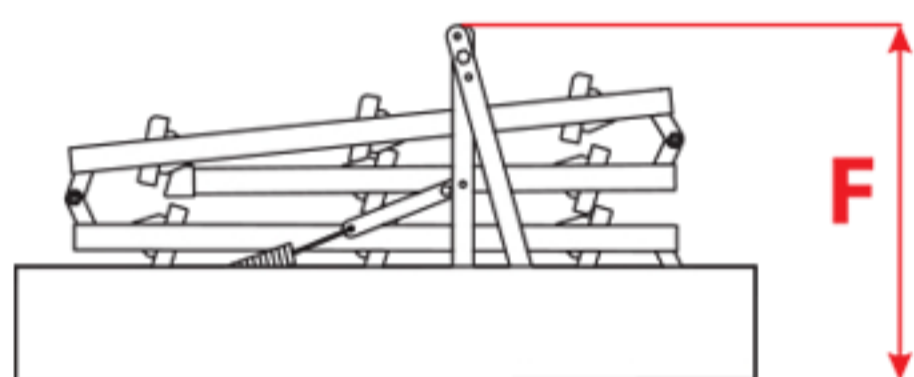

# schody kovový žebřík

## OMAN®

[www.stavebninyhrou.cz](http://www.stavebninyhrou.cz)

	B x A	ALUPROFI EXTRA											STALLUX TERMO							COMPACT TERMO								
		110 x 55	110 x 60	110 x 70	120 x 55	120 x 60	120 x 70	130 x 55	130 x 60	130 x 70	140 x 55	140 x 60	140 x 70	110 x 55	110 x 60	110 x 70	120 x 55	120 x 60	120 x 70	130 x 55	130 x 60	130 x 70	140 x 55	140 x 60	140 x 70	100 x 55	100 x 60	100 x 70
ROZMĚRY	C	280 cm																										
	D	128 cm			142 cm									134 cm			148 cm							146 cm				
	E	161 cm			165 cm									160 cm			166 cm							135 cm				
	F	58 cm																										
	G	160 kg																										
ATYPICKÉ ROZMĚRY	MIN-MAX DÉLKA	110 - 140 cm																								100 - 110 cm		
	MIN-MAX ŠÍŘKA	54 - 80 cm											54 - 85 cm							54 - 85 cm								
	MINIMALNY ROZMĚR	110 x 54 cm																								100 x 54 cm		
DALŠÍ PŘÍSLUŠENSTVÍ	VSTUPNÍ ZÁBRADLÍ DSS B																									✓		
	KRYCÍ LIŠTY DSS LM-1																									✓		
	MONTÁŽNÍ SADA DSS ZM-1																									✓		
	PATKY DSS S-1																									●		
	PŘÍDAVNÝ DÍL ŽEBŘÍKU DSS DS-1																									✗		
	PŘÍDAVNÝ STUPEŇ DSS DS-2	✓																		✗								
	PŘÍDAVNÝ STUPEŇ FLEX DSS DS-3												✗															
MADLO DSS P-1/DSS P-2	● / ✓ *																		✓									