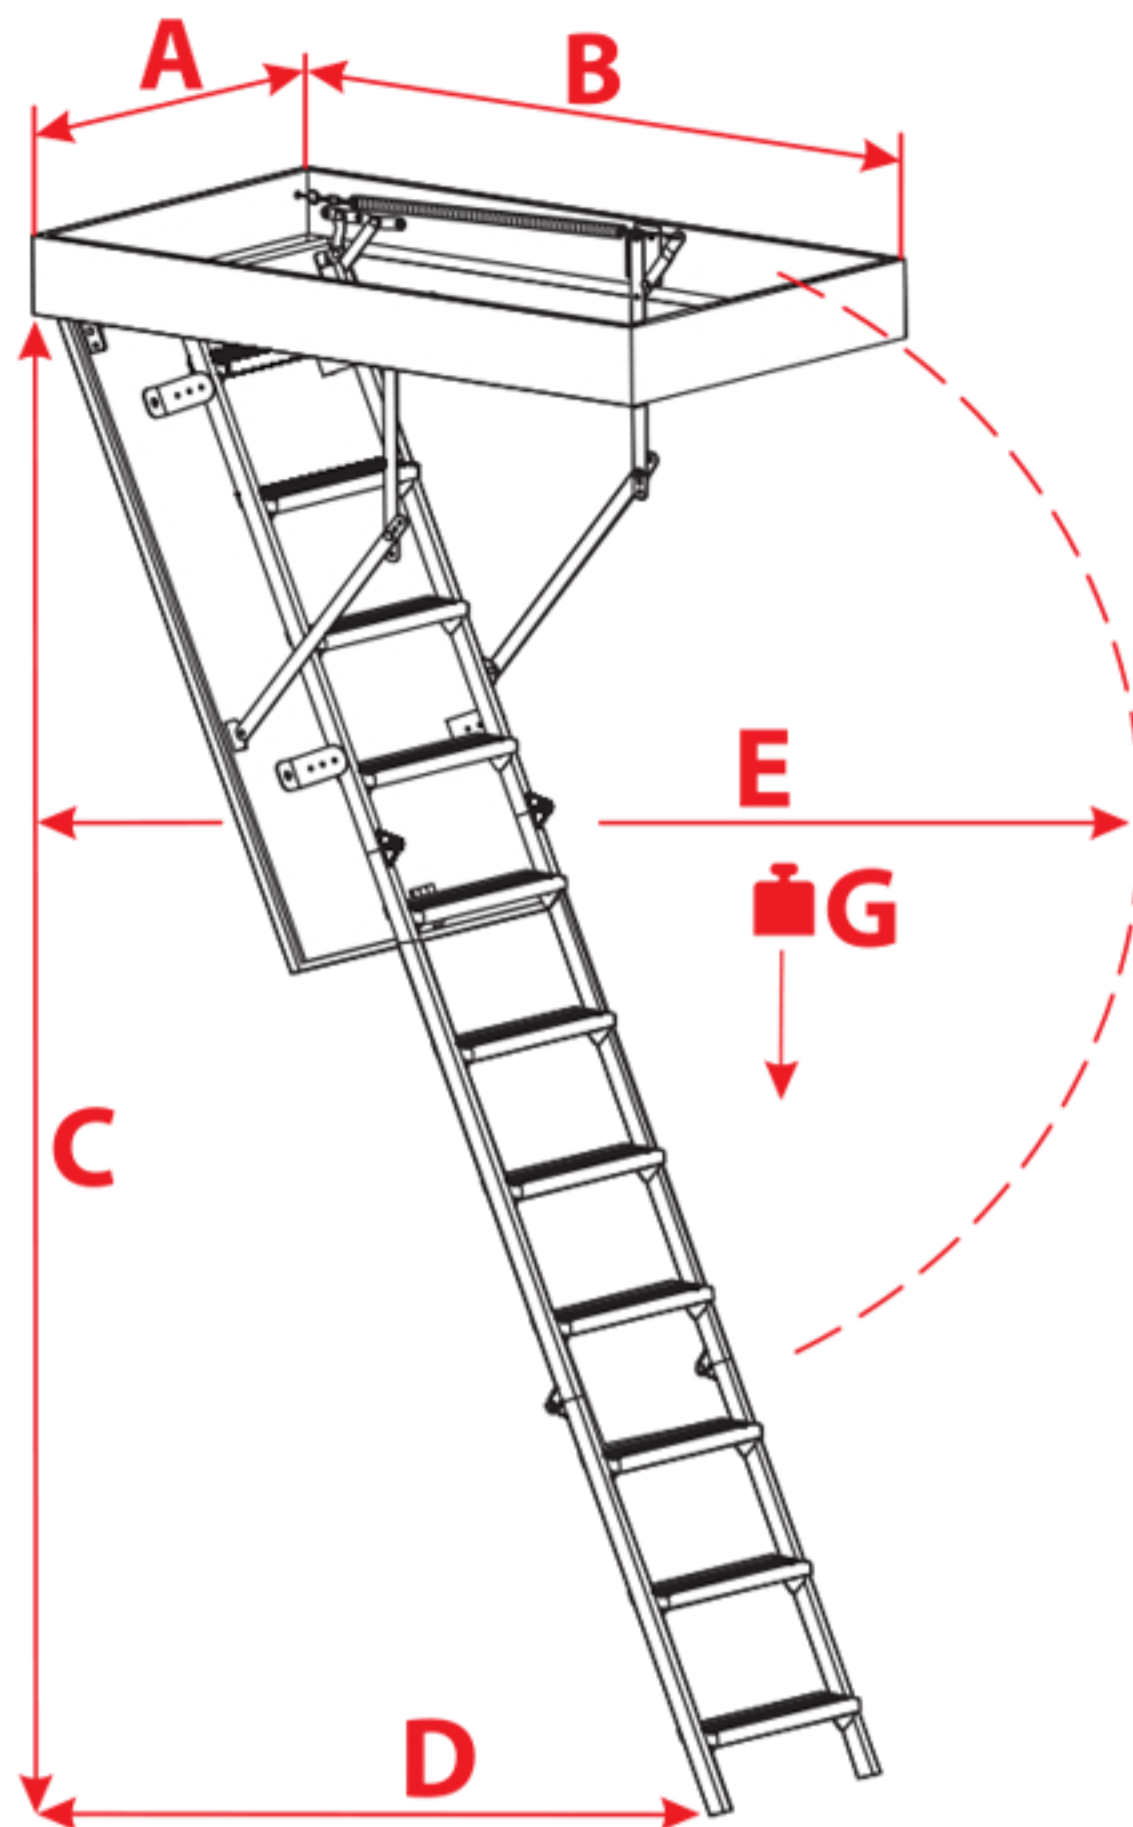

# schody kovový žebřík

## OMAN®

[www.stavebninyhrou.cz](http://www.stavebninyhrou.cz)

	B x A	ALUPROFI EXTRA											STALLUX TERMO							COMPACT TERMO								
		110 x 55	110 x 60	110 x 70	120 x 55	120 x 60	120 x 70	130 x 55	130 x 60	130 x 70	140 x 55	140 x 60	140 x 70	110 x 55	110 x 60	110 x 70	120 x 55	120 x 60	120 x 70	130 x 55	130 x 60	130 x 70	140 x 55	140 x 60	140 x 70	100 x 55	100 x 60	100 x 70
ROZMĚRY	C	280 cm																										
	D	128 cm			142 cm									134 cm			148 cm							146 cm				
	E	161 cm			165 cm									160 cm			166 cm							135 cm				
	F	58 cm																										
	G	160 kg																										
ATYPICKÉ ROZMĚRY	MIN-MAX DÉLKA	110 - 140 cm																								100 - 110 cm		
	MIN-MAX ŠÍŘKA	54 - 80 cm											54 - 85 cm							54 - 85 cm								
	MINIMALNY ROZMĚR	110 x 54 cm																								100 x 54 cm		
DALŠÍ PŘÍSLUŠENSTVÍ	VSTUPNÍ ZÁBRADLÍ DSS B																									✓		
	KRYCÍ LIŠTY DSS LM-1																									✓		
	MONTÁŽNÍ SADA DSS ZM-1																									✓		
	PATKY DSS S-1																									●		
	PŘÍDAVNÝ DÍL ŽEBŘÍKU DSS DS-1																									✗		
	PŘÍDAVNÝ STUPEŇ DSS DS-2	✓																		✗								
	PŘÍDAVNÝ STUPEŇ FLEX DSS DS-3												✗															
MADLO DSS P-1/DSS P-2	● / ✓ *																		✓									