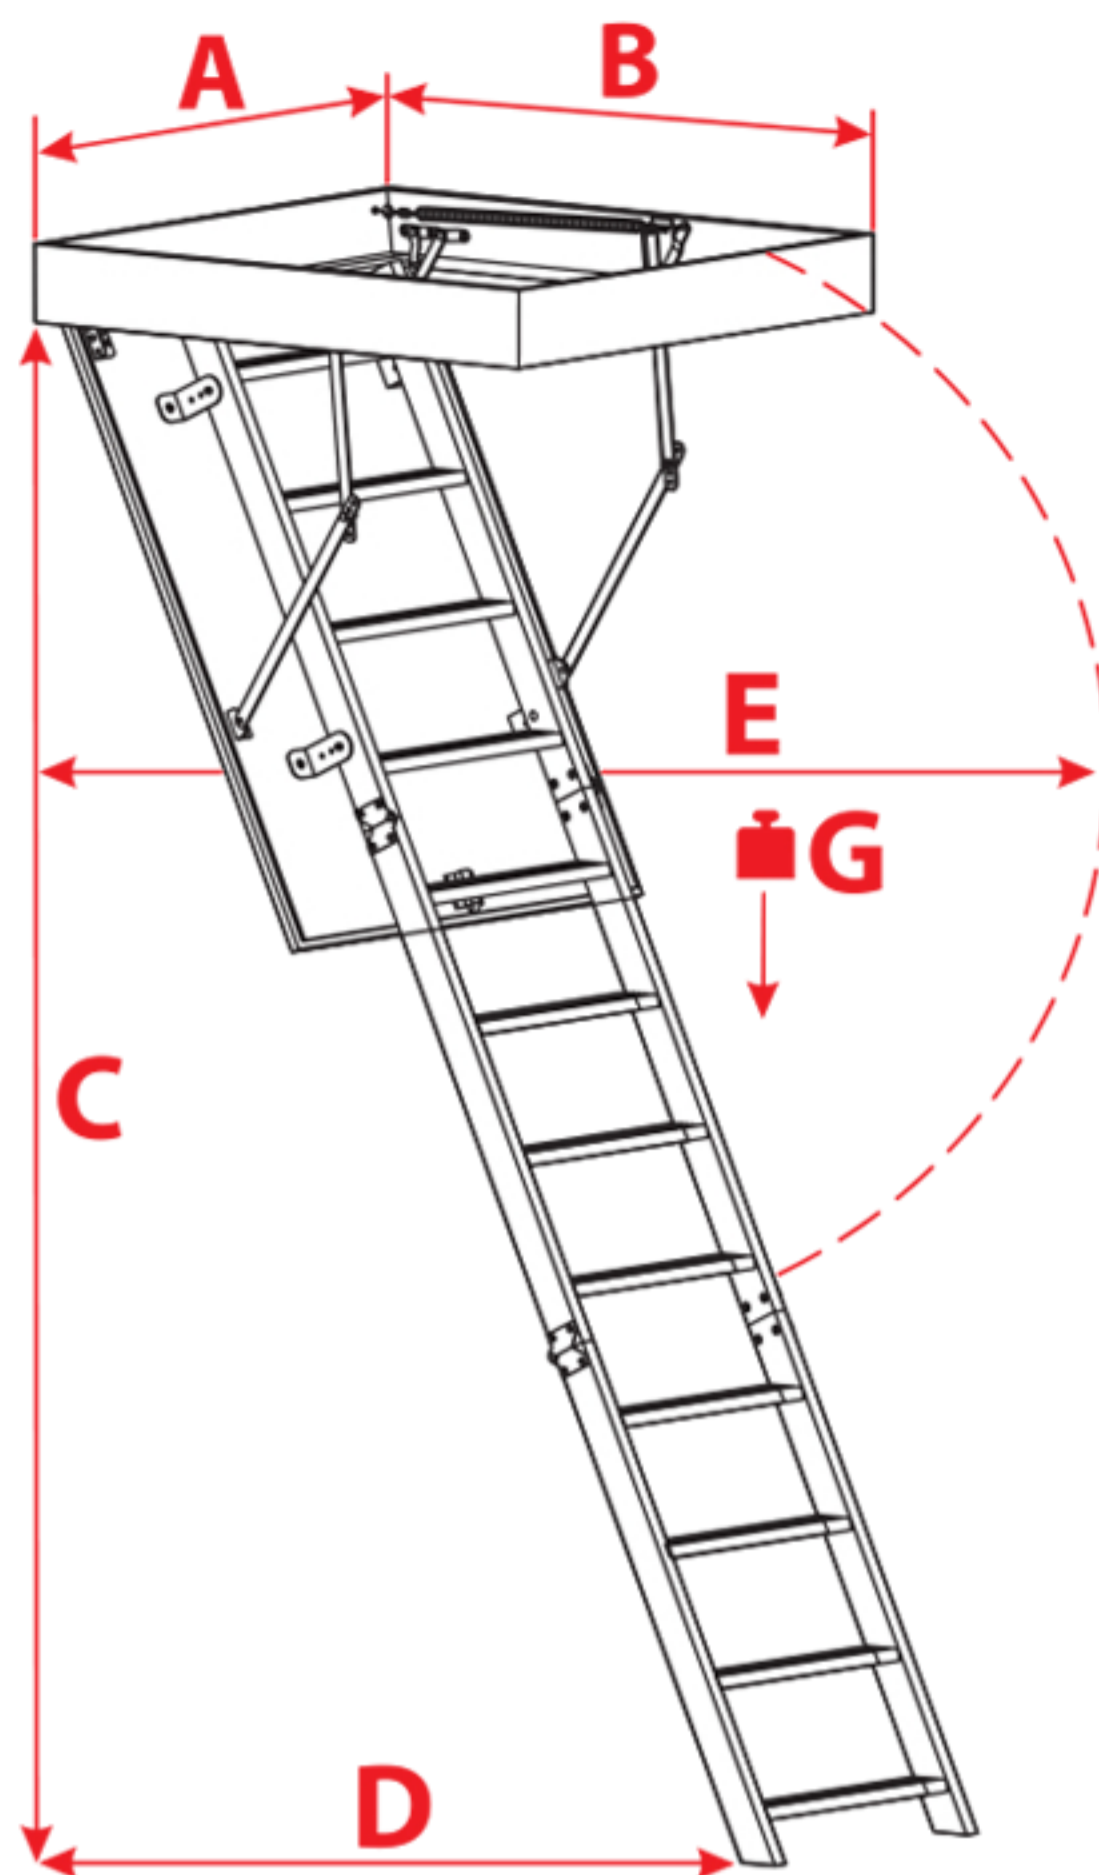

# protipožární schody

## OMAN®

[www.stavebninyhrou.cz](http://www.stavebninyhrou.cz)

		EI45				MINI EI45				EI45 POLAR				SOLID EI60					
B x A		120 x 60	120 x 70	130 x 60	130 x 70	80 x 60	80 x 70	90 x 60	90 x 70	100 x 60	100 x 70	120 x 60	120 x 70	130 x 60	130 x 70	120 x 60	120 x 70	130 x 60	130 x 70
ROZMĚRY	C	280 cm				260 cm		265 cm				280 cm				280 cm			
	D	142 cm				103 cm		130 cm				147 cm				145 cm			
	E	165 cm				120 cm		125 cm				169 cm				168 cm			
	F	58 cm				47 cm				58 cm				60 cm					
	G					160 kg								210 kg					
ATYPICKÉ ROZMĚRY	MIN-MAX DÉLKA	NA DOTAZ																	
	MIN-MAX ŠÍŘKA	NA DOTAZ																	
	MINIMALNY ROZMĚR	120 x 60 cm				80 x 60 cm								120 x 60 cm					
DALŠÍ PŘÍSLUŠENSTVÍ	VSTUPNÍ ZÁBRADLÍ DSS B	✓																	
	KRYCÍ LIŠTY DSS LM-1	✗																	
	MONTÁŽNÍ SADA DSS ZM-1	✗																	
	PATKY DSS S-1	●																	
	PŘÍDAVNÝ DÍL ŽEBŘÍKU DSS DS-1	✗																	
	PŘÍDAVNÝ STUPEŇ DSS DS-2	✗																	
	PŘÍDAVNÝ STUPEŇ FLEX DSS DS-3	✗																	
MADLO DSS P-1/DSS P-2	● / ✓ *																		