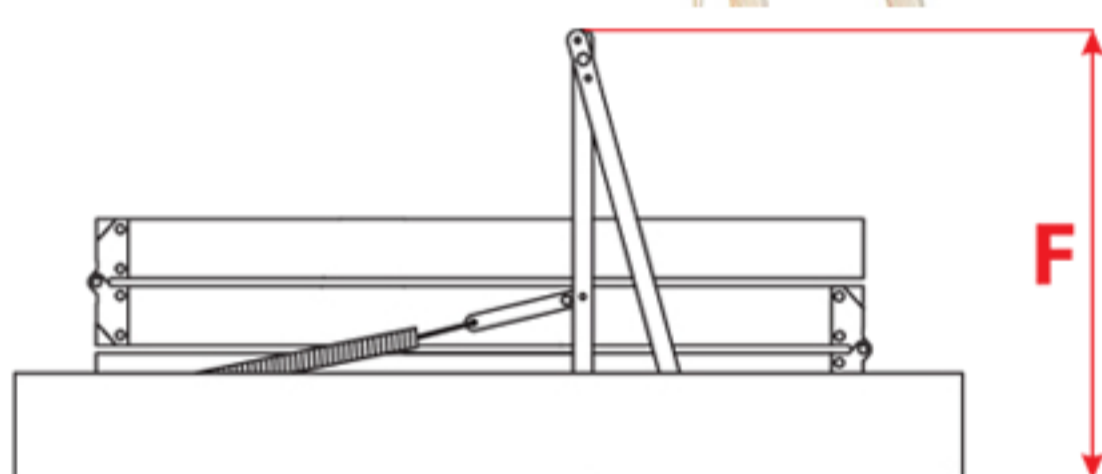

## OMAN®

[www.stavebninyhrou.cz](http://www.stavebninyhrou.cz)

		EI45				MINI EI45				EI45 POLAR				SOLID EI60					
B x A		120 x 60	120 x 70	130 x 60	130 x 70	80 x 60	80 x 70	90 x 60	90 x 70	100 x 60	100 x 70	120 x 60	120 x 70	130 x 60	130 x 70	120 x 60	120 x 70	130 x 60	130 x 70
ROZMĚRY	C	280 cm				260 cm		265 cm				280 cm				280 cm			
	D	142 cm				103 cm		130 cm				147 cm				145 cm			
	E	165 cm				120 cm		125 cm				169 cm				168 cm			
	F	58 cm				47 cm				58 cm				60 cm					
	G					160 kg								210 kg					
ATYPICKÉ ROZMĚRY	MIN-MAX DÉLKA	NA DOTAZ																	
	MIN-MAX ŠÍŘKA	NA DOTAZ																	
	MINIMALNY ROZMĚR	120 x 60 cm				80 x 60 cm								120 x 60 cm					
DALŠÍ PŘÍSLUŠENSTVÍ	VSTUPNÍ ZÁBRADLÍ DSS B	✓																	
	KRYCÍ LIŠTY DSS LM-1	✗																	
	MONTÁŽNÍ SADA DSS ZM-1	✗																	
	PATKY DSS S-1	●																	
	PŘÍDAVNÝ DÍL ŽEBŘÍKU DSS DS-1	✗																	
	PŘÍDAVNÝ STUPEŇ DSS DS-2	✗																	
	PŘÍDAVNÝ STUPEŇ FLEX DSS DS-3	✗																	
MADLO DSS P-1/DSS P-2	● / ✓ *																		