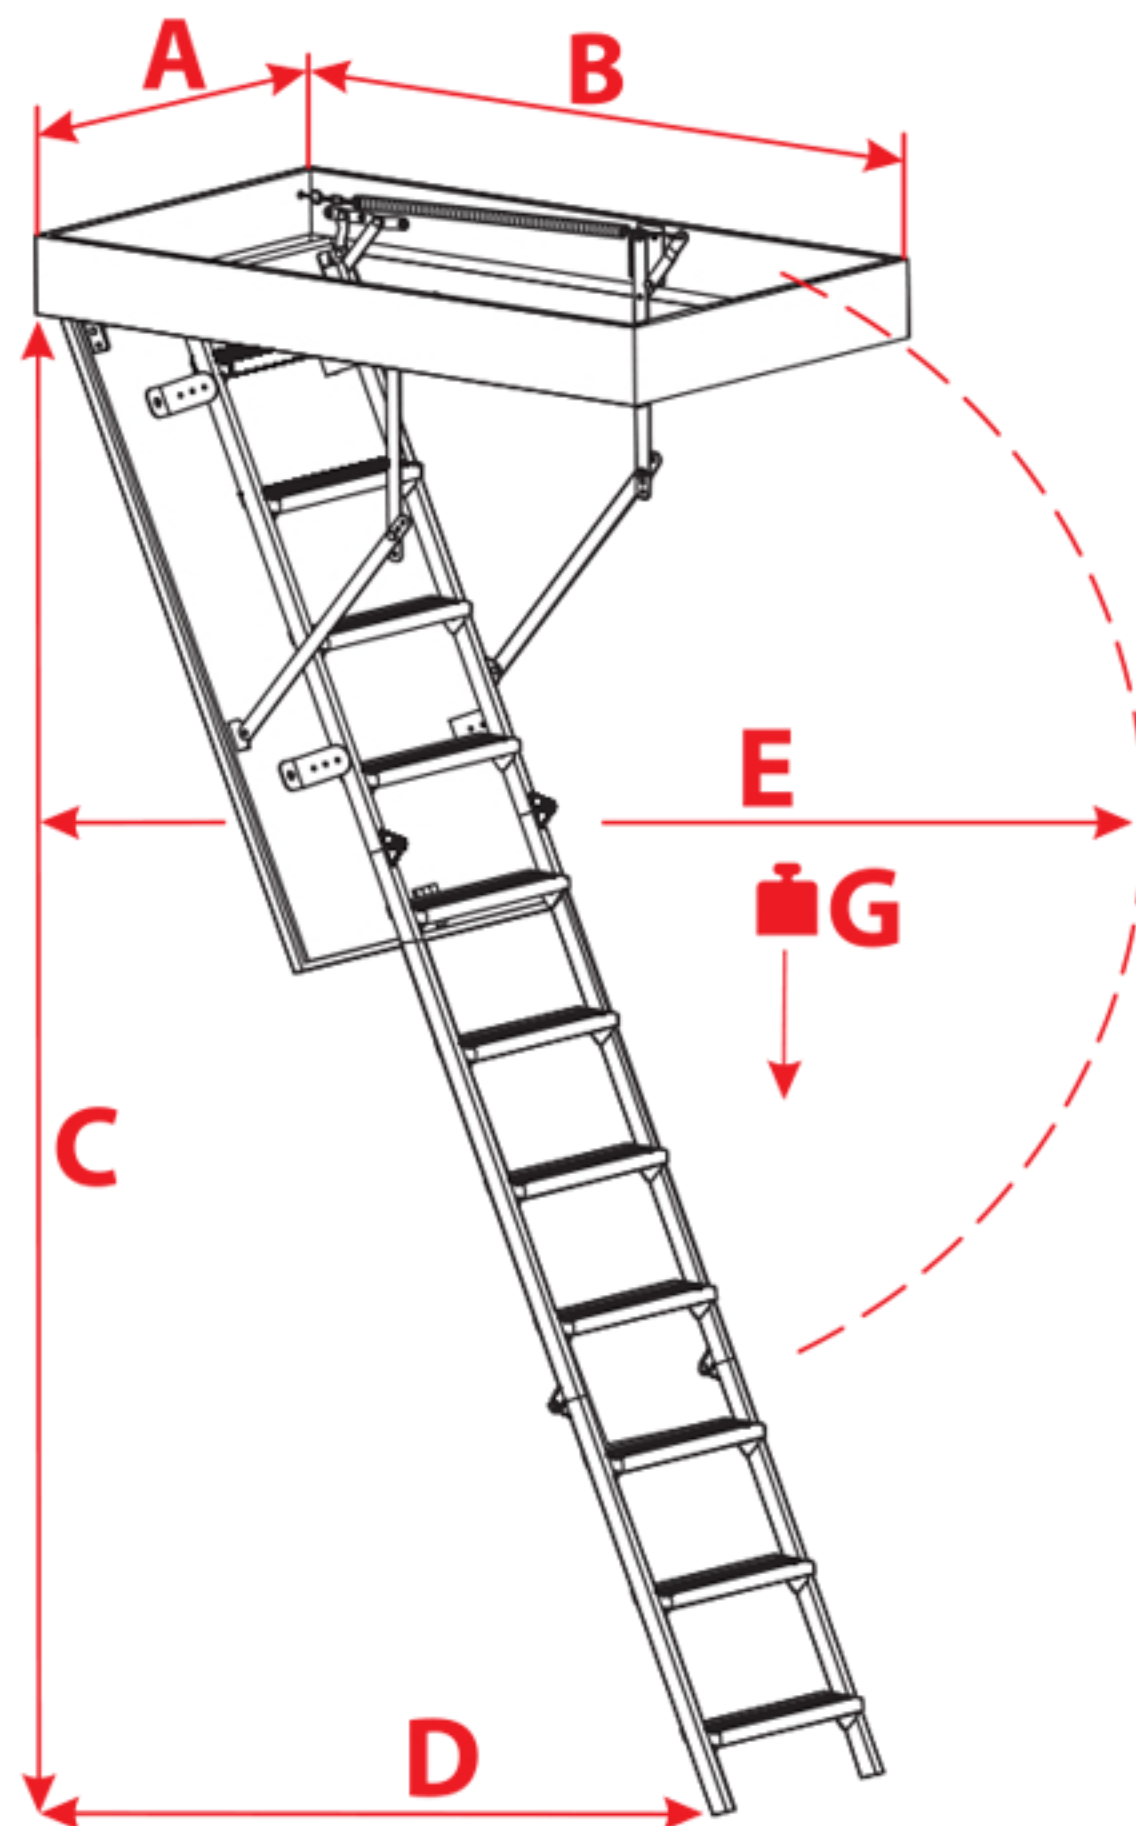

schody Mini

OMAN®

www.stavebninyhrou.cz

		MINI POLAR											MINI EXTRA					MINI TERMO							
ROZMĚRY	B x A	90 x 50	90 x 55	90 x 60	90 x 70	100 x 50	100 x 55	100 x 60	100 x 70	110 x 50	110 x 55	110 x 60	110 x 70	80 x 60	80 x 70	90 x 60	90 x 70	100 x 60	100 x 70	80 x 60	80 x 70	90 x 60	90 x 70	100 x 60	100 x 70
	C	265 cm											260 cm	265 cm		260 cm	265 cm								
	D	149 cm				142 cm							103 cm	130 cm		101 cm	135 cm								
	E	132 cm				133 cm							120 cm	125 cm		115 cm	126 cm	125 cm							
	F	51 cm											47 cm												
	G	160 kg																							
ATYPICKÉ ROZMĚRY	MIN-MAX DÉLKA	90 - 110 cm											80 - 110 cm					80 - 110 cm							
	MIN-MAX ŠÍŘKA	50 - 80 cm											60 - 80 cm					60 - 85 cm							
	MINIMALNY ROZMĚR	90 x 50 cm											80 x 60 cm					80 x 57 cm							
DALŠÍ PŘÍSLUŠENSTVÍ	VSTUPNÍ ZÁBRADLÍ DSS B												✓												
	KRYCÍ LIŠTY DSS LM-1												✓												
	MONTÁŽNÍ SADA DSS ZM-1												✓												
	PATKY DSS S-1												●												
	PŘÍDAVNÝ DÍL ŽEBŘÍKU DSS DS-1												✗												
	PŘÍDAVNÝ STUPEŇ DSS DS-2	●																✗							
	PŘÍDAVNÝ STUPEŇ FLEX DSS DS-3												✗												
MADLO DSS P-1/DSS P-2	● / ✓ *																✓								

● - V SADĚ

✓ - MOŽNOST NÁKUPU

✗ - NELZE NAMONTOVAT

* - DODATEČNÉ MADLO NA DRUHOU STRANU ŽEBŘÍKU