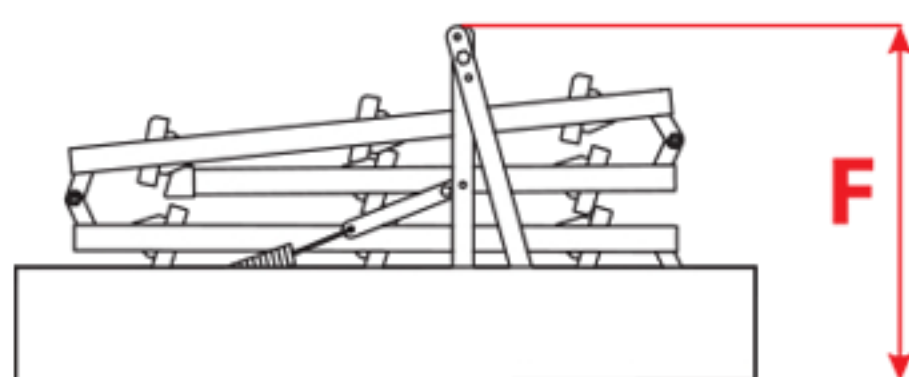

schody Mini

OMAN®

www.stavebninyhrou.cz

		MINI POLAR											MINI EXTRA					MINI TERMO							
ROZMĚRY	B x A	90 x 50	90 x 55	90 x 60	90 x 70	100 x 50	100 x 55	100 x 60	100 x 70	110 x 50	110 x 55	110 x 60	110 x 70	80 x 60	80 x 70	90 x 60	90 x 70	100 x 60	100 x 70	80 x 60	80 x 70	90 x 60	90 x 70	100 x 60	100 x 70
	C	265 cm											260 cm	265 cm		260 cm	265 cm								
	D	149 cm				142 cm							103 cm	130 cm		101 cm	135 cm								
	E	132 cm				133 cm							120 cm	125 cm		115 cm	126 cm	125 cm							
	F	51 cm											47 cm												
	G	160 kg																							
ATYPICKÉ ROZMĚRY	MIN-MAX DÉLKA	90 - 110 cm											80 - 110 cm					80 - 110 cm							
	MIN-MAX ŠÍŘKA	50 - 80 cm											60 - 80 cm					60 - 85 cm							
	MINIMALNY ROZMĚR	90 x 50 cm											80 x 60 cm					80 x 57 cm							
DALŠÍ PŘÍSLUŠENSTVÍ	VSTUPNÍ ZÁBRADLÍ DSS B												✓												
	KRYCÍ LIŠTY DSS LM-1												✓												
	MONTÁŽNÍ SADA DSS ZM-1												✓												
	PATKY DSS S-1												●												
	PŘÍDAVNÝ DÍL ŽEBŘÍKU DSS DS-1												✗												
	PŘÍDAVNÝ STUPEŇ DSS DS-2	●																✗							
	PŘÍDAVNÝ STUPEŇ FLEX DSS DS-3												✗												
MADLO DSS P-1/DSS P-2	● / ✓ *																✓								

● - V SADĚ

✓ - MOŽNOST NÁKUPU

✗ - NELZE NAMONTOVAT

* - DODATEČNÉ MADLO NA DRUHOU STRANU ŽEBŘÍKU