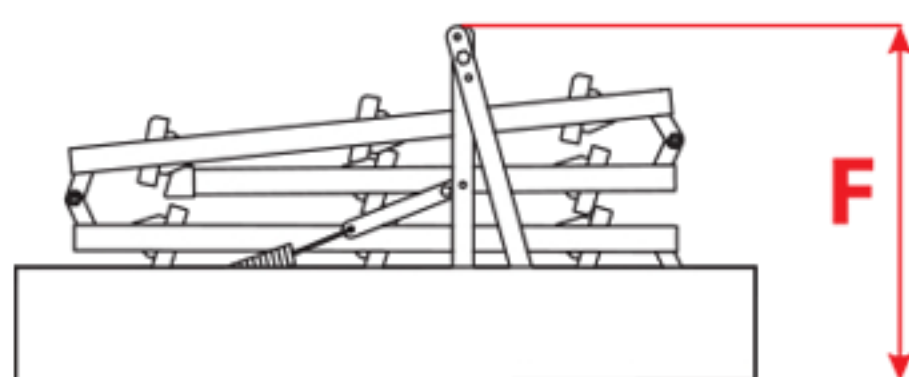

schody Solid

OMAN®

www.stavebninyhrou.cz

		SOLID POLAR										SOLID EXTRA										SOLID TERMO															
ROZMĚRY	B x A	113 x 55	113 x 60	113 x 70	120 x 55	120 x 60	120 x 70	130 x 55	130 x 60	130 x 70	140 x 55	140 x 60	140 x 70	110 x 55	110 x 60	110 x 70	120 x 55	120 x 60	120 x 70	130 x 55	130 x 60	130 x 70	140 x 55	140 x 60	140 x 70	110 x 55	110 x 60	110 x 70	120 x 55	120 x 60	120 x 70	130 x 55	130 x 60	130 x 70	140 x 55	140 x 60	140 x 70
	C	280 cm																																			
	D	139 cm			147 cm							128 cm			142 cm							134 cm			148 cm												
	E	165 cm			169 cm							161 cm			165 cm							160 cm			166 cm												
	F	59 cm			62 cm										58 cm																						
	G	210 kg															190 kg																				
ATYPICKÉ ROZMĚRY	MIN-MAX DÉLKA	113 - 140 cm										110 - 140 cm																									
	MIN-MAX ŠÍŘKA	54 - 80 cm										54 - 85 cm																									
	MINIMALNY ROZMĚR	113 x 54 cm										110 x 54 cm																									
DALŠÍ PŘÍSLUŠENSTVÍ	VSTUPNÍ ZÁBRADLÍ DSS B											✓																									
	KRYCÍ LIŠTY DSS LM-1											✓																									
	MONTÁŽNÍ SADA DSS ZM-1											✓																									
	PATKY DSS S-1											●																									
	PŘÍDAVNÝ DÍL ŽEBŘÍKU DSS DS-1											✗																									
	PŘÍDAVNÝ STUPEŇ DSS DS-2	●										✓										✗															
	PŘÍDAVNÝ STUPEŇ FLEX DSS DS-3											✗																									
MADLO DSS P-1/DSS P-2											● / ✓ *										✓																

● - V SADĚ

✓ - MOŽNOST NÁKUPU

✗ - NELZE NAMONTOVAT

* - DODATEČNÉ MADLO NA DRUHOU STRANU ŽEBŘÍKU