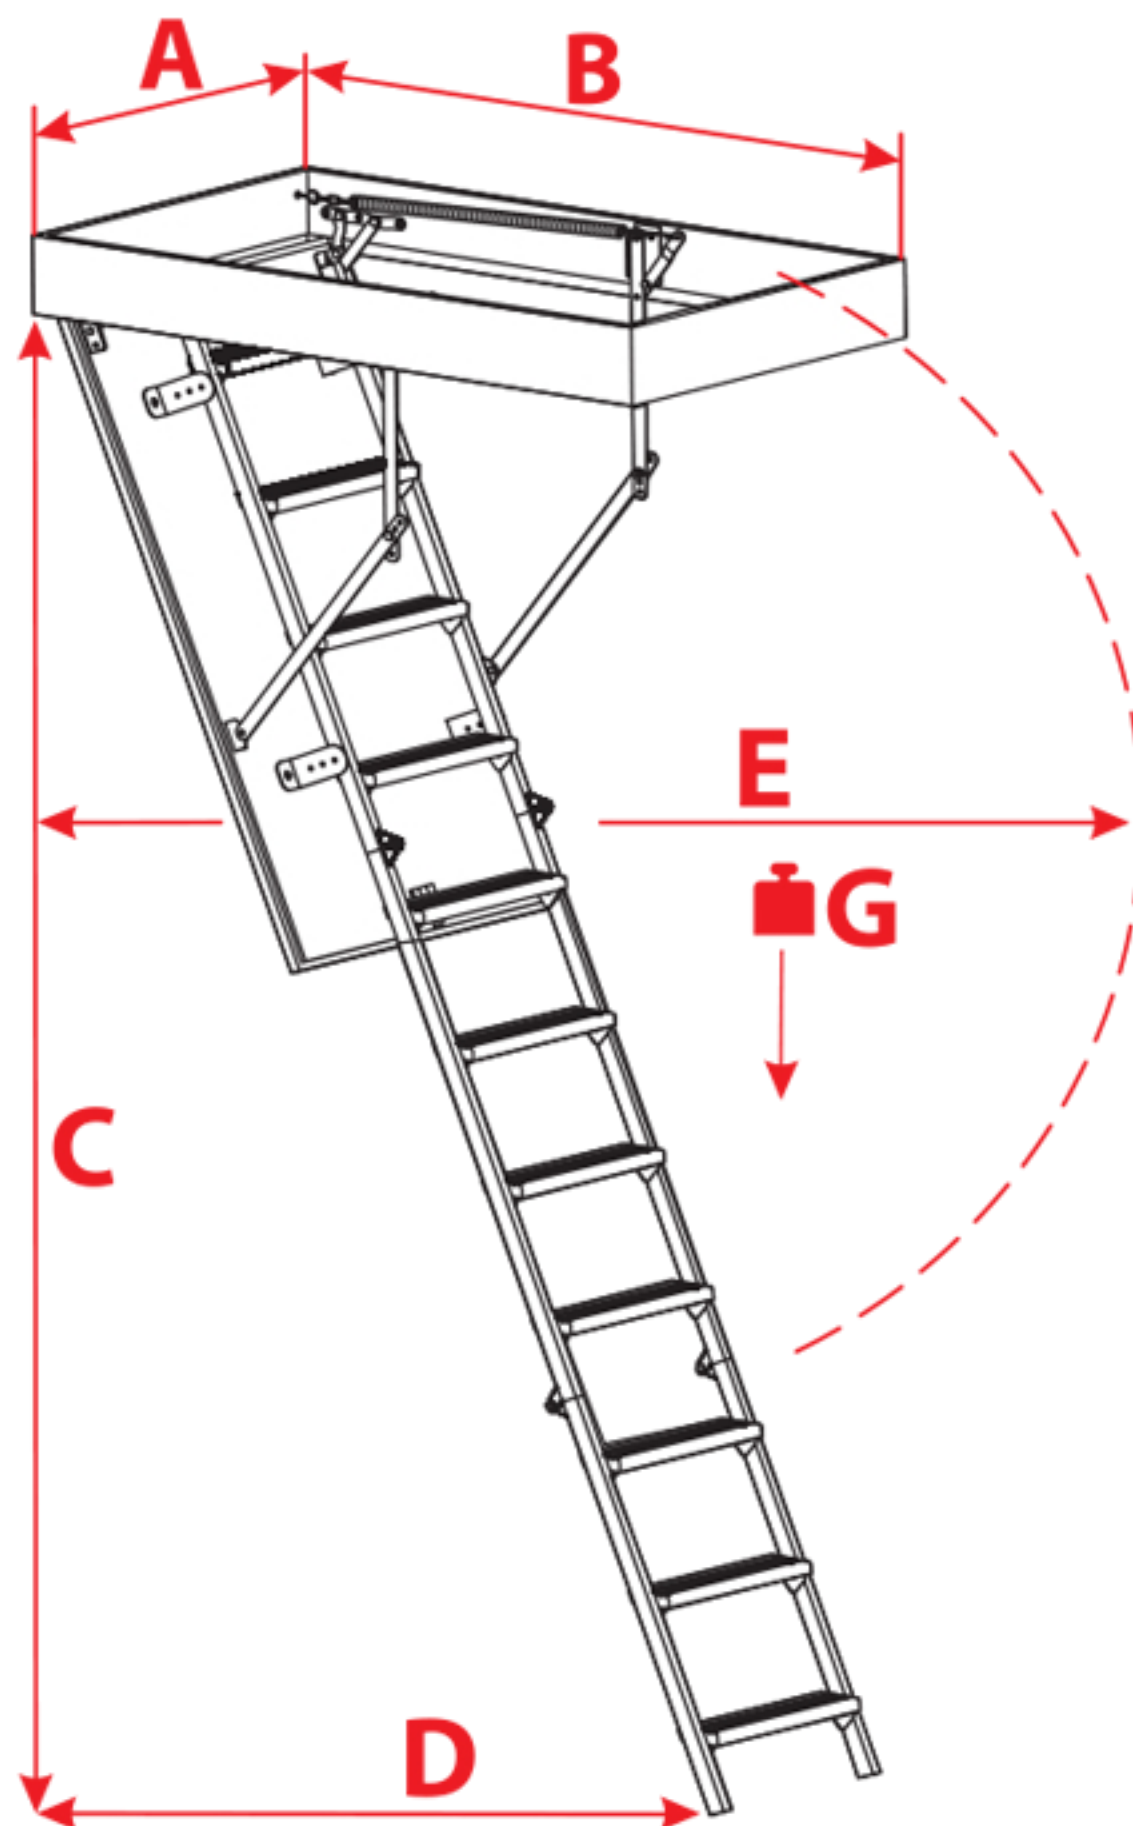

schody Solid

OMAN®

www.stavebninyhrou.cz

		SOLID POLAR										SOLID EXTRA										SOLID TERMO															
ROZMĚRY	B x A	113 x 55	113 x 60	113 x 70	120 x 55	120 x 60	120 x 70	130 x 55	130 x 60	130 x 70	140 x 55	140 x 60	140 x 70	110 x 55	110 x 60	110 x 70	120 x 55	120 x 60	120 x 70	130 x 55	130 x 60	130 x 70	140 x 55	140 x 60	140 x 70	110 x 55	110 x 60	110 x 70	120 x 55	120 x 60	120 x 70	130 x 55	130 x 60	130 x 70	140 x 55	140 x 60	140 x 70
	C	280 cm																																			
	D	139 cm			147 cm							128 cm			142 cm							134 cm			148 cm												
	E	165 cm			169 cm							161 cm			165 cm							160 cm			166 cm												
	F	59 cm			62 cm										58 cm																						
	G	210 kg															190 kg																				
ATYPICKÉ ROZMĚRY	MIN-MAX DÉLKA	113 - 140 cm										110 - 140 cm																									
	MIN-MAX ŠÍŘKA	54 - 80 cm										54 - 85 cm																									
	MINIMALNY ROZMĚR	113 x 54 cm										110 x 54 cm																									
DALŠÍ PŘÍSLUŠENSTVÍ	VSTUPNÍ ZÁBRADLÍ DSS B											✓																									
	KRYCÍ LIŠTY DSS LM-1											✓																									
	MONTÁŽNÍ SADA DSS ZM-1											✓																									
	PATKY DSS S-1											●																									
	PŘÍDAVNÝ DÍL ŽEBŘÍKU DSS DS-1											✗																									
	PŘÍDAVNÝ STUPEŇ DSS DS-2	●										✓										✗															
	PŘÍDAVNÝ STUPEŇ FLEX DSS DS-3											✗																									
MADLO DSS P-1/DSS P-2											● / ✓ *										✓																

● - V SADĚ

✓ - MOŽNOST NÁKUPU

✗ - NELZE NAMONTOVAT

* - DODATEČNÉ MADLO NA DRUHOU STRANU ŽEBŘÍKU