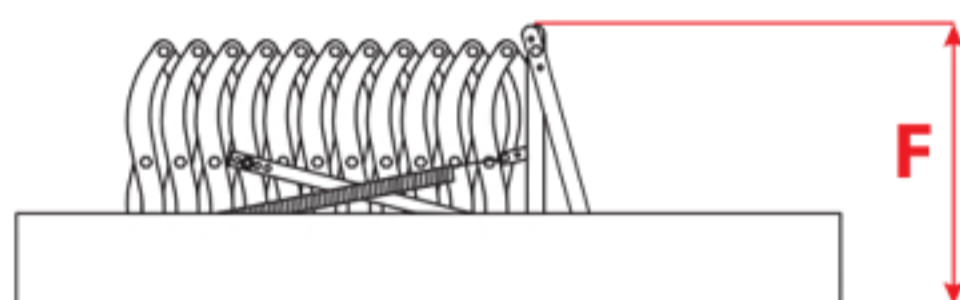

# schody Flex

## OMAN®

[www.stavebninyhrou.cz](http://www.stavebninyhrou.cz)

	B x A	FLEX POLAR		FLEX TERMO										FLEX TERMO METAL BOX																							
		120 x 60	120 x 70	70 x 60	70 x 70	80 x 60	80 x 70	90 x 60	90 x 70	100 x 60	100 x 70	110 x 60	110 x 70	120 x 60	120 x 70	130 x 60	130 x 70	70 x 50	70 x 60	70 x 70	80 x 50	80 x 60	80 x 70	90 x 50	90 x 60	90 x 70	100 x 50	100 x 60	100 x 70	110 x 60	110 x 70	120 x 60	120 x 70	130 x 60	130 x 70		
ROZMĚRY	C	290 cm																																			
	D	210 cm	200 cm	210 cm				195 cm				200 cm	210 cm			210 cm	195 cm																				
	E	245 cm	220 cm	245 cm				225 cm	230 cm				220 cm	245 cm				225 cm	230 cm																		
	F	62 cm	50 cm	47 cm				58 cm				50 cm	47 cm				58 cm																				
	G	160 kg																																			
ATYPICKÉ ROZMĚRY	MIN-MAX DÉLKA	NA DOTAZ	70 - 130 cm										NEDOSTUPNE																								
	MIN-MAX ŠÍŘKA	NA DOTAZ	60 - 75 cm										NEDOSTUPNE																								
	MINIMALNY ROZMĚR	NA DOTAZ	70 x 60 cm										70 x 50 cm																								
DALŠÍ PŘÍSLUŠENSTVÍ	VSTUPNÍ ZÁBRADLÍ DSS B	✓										✗																									
	KRYCÍ LIŠTY DSS LM-1	✓										●																									
	MONTÁŽNÍ SADA DSS ZM-1	✓										✗																									
	PATKY DSS S-1											●																									
	PŘÍDAVNÝ DÍL ŽEBŘÍKU DSS DS-1											✗																									
	PŘÍDAVNÝ STUPEŇ DSS DS-2	●											✗																								
	PŘÍDAVNÝ STUPEŇ FLEX DSS DS-3	✗											✓																								
MADLO DSS P-1/DSS P-2											✗																										