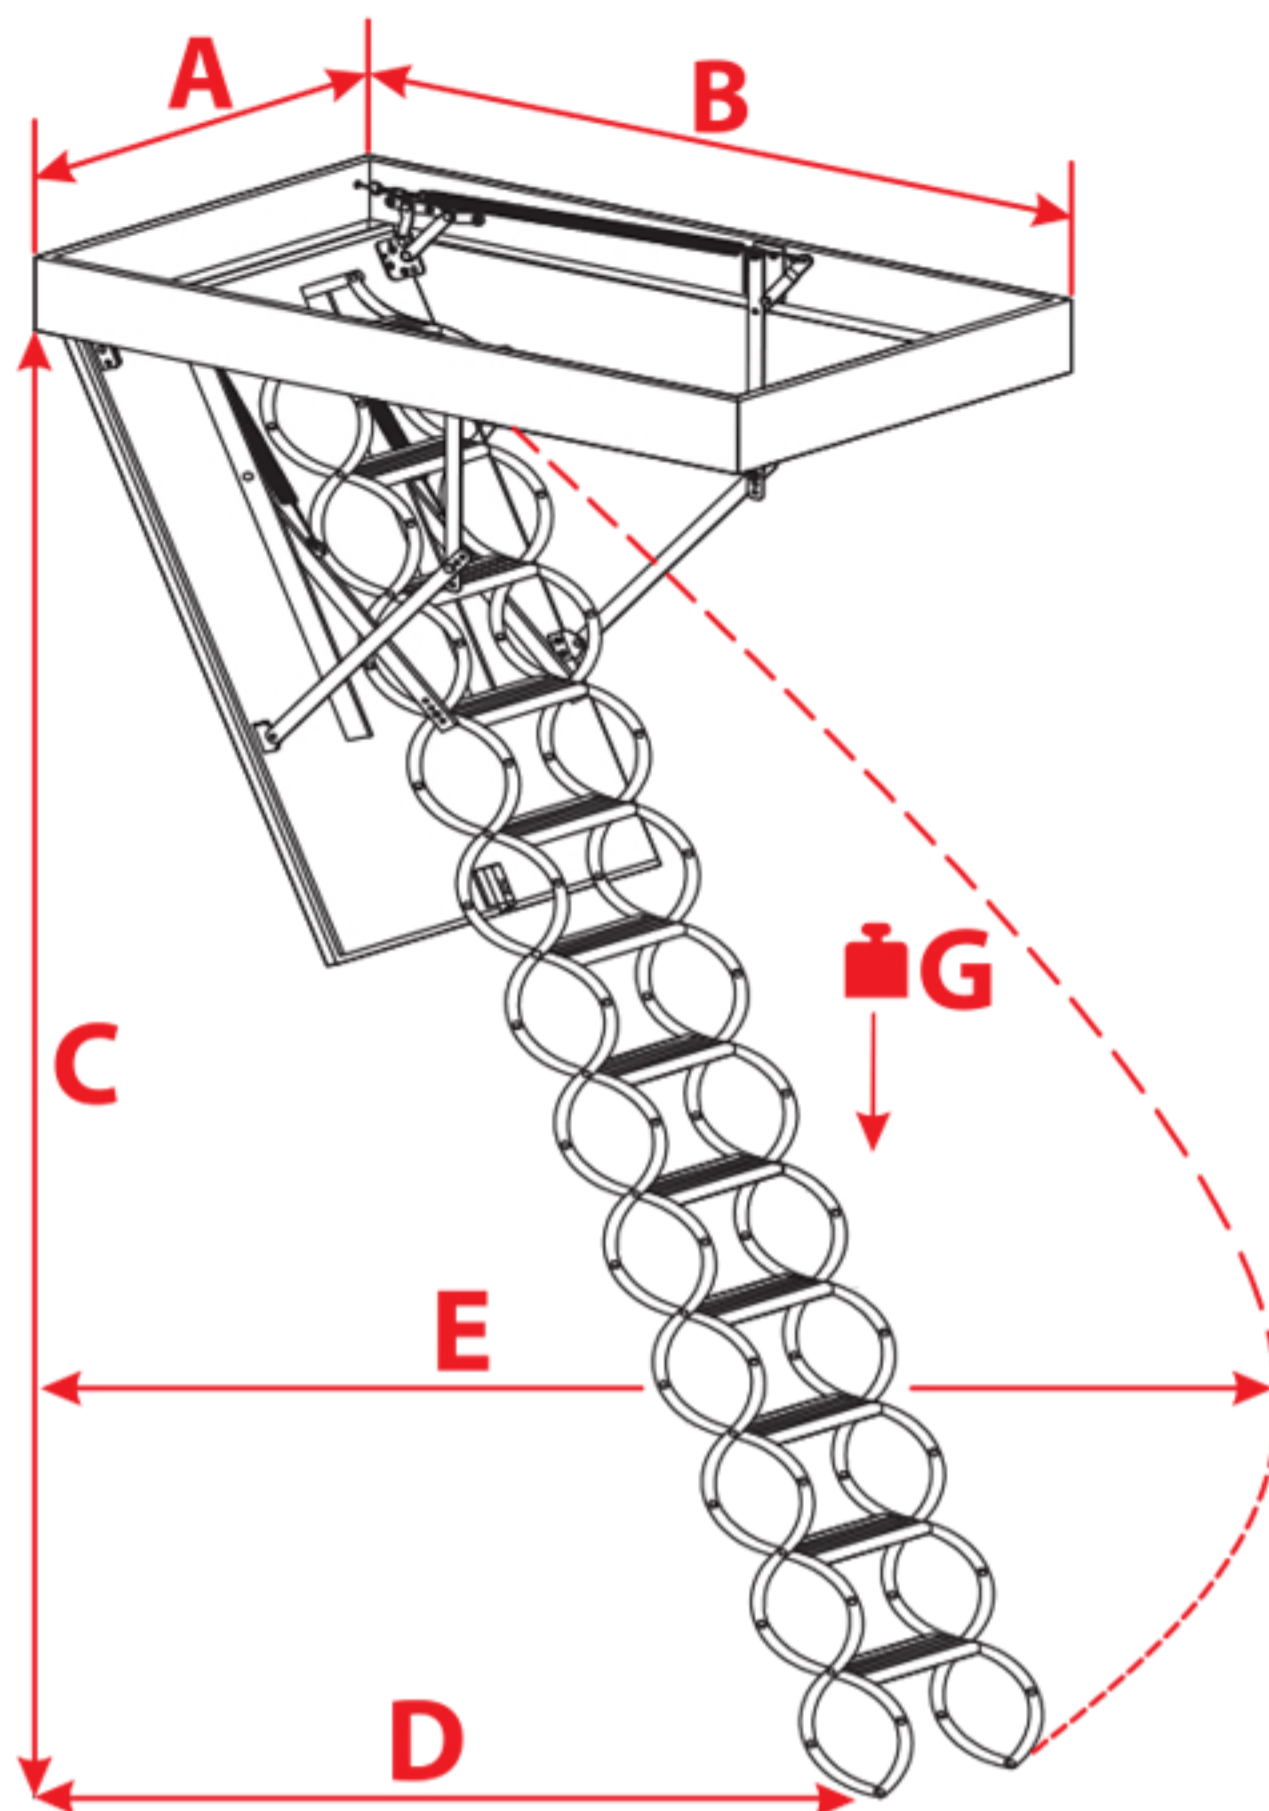

# schody Flex

## OMAN®

[www.stavebninyhrou.cz](http://www.stavebninyhrou.cz)

	B x A	FLEX POLAR		FLEX TERMO										FLEX TERMO METAL BOX																							
		120 x 60	120 x 70	70 x 60	70 x 70	80 x 60	80 x 70	90 x 60	90 x 70	100 x 60	100 x 70	110 x 60	110 x 70	120 x 60	120 x 70	130 x 60	130 x 70	70 x 50	70 x 60	70 x 70	80 x 50	80 x 60	80 x 70	90 x 50	90 x 60	90 x 70	100 x 50	100 x 60	100 x 70	110 x 60	110 x 70	120 x 60	120 x 70	130 x 60	130 x 70		
ROZMĚRY	C	290 cm																																			
	D	210 cm	200 cm	210 cm				195 cm				200 cm	210 cm			210 cm	195 cm																				
	E	245 cm	220 cm	245 cm				225 cm	230 cm				220 cm	245 cm				225 cm	230 cm																		
	F	62 cm	50 cm	47 cm				58 cm				50 cm	47 cm				58 cm																				
	G	160 kg																																			
ATYPICKÉ ROZMĚRY	MIN-MAX DÉLKA	NA DOTAZ	70 - 130 cm										NEDOSTUPNE																								
	MIN-MAX ŠÍŘKA	NA DOTAZ	60 - 75 cm										NEDOSTUPNE																								
	MINIMALNY ROZMĚR	NA DOTAZ	70 x 60 cm										70 x 50 cm																								
DALŠÍ PŘÍSLUŠENSTVÍ	VSTUPNÍ ZÁBRADLÍ DSS B	✓										✗																									
	KRYCÍ LIŠTY DSS LM-1	✓										●																									
	MONTÁŽNÍ SADA DSS ZM-1	✓										✗																									
	PATKY DSS S-1											●																									
	PŘÍDAVNÝ DÍL ŽEBŘÍKU DSS DS-1											✗																									
	PŘÍDAVNÝ STUPEŇ DSS DS-2	●											✗																								
	PŘÍDAVNÝ STUPEŇ FLEX DSS DS-3	✗											✓																								
MADLO DSS P-1/DSS P-2											✗																										