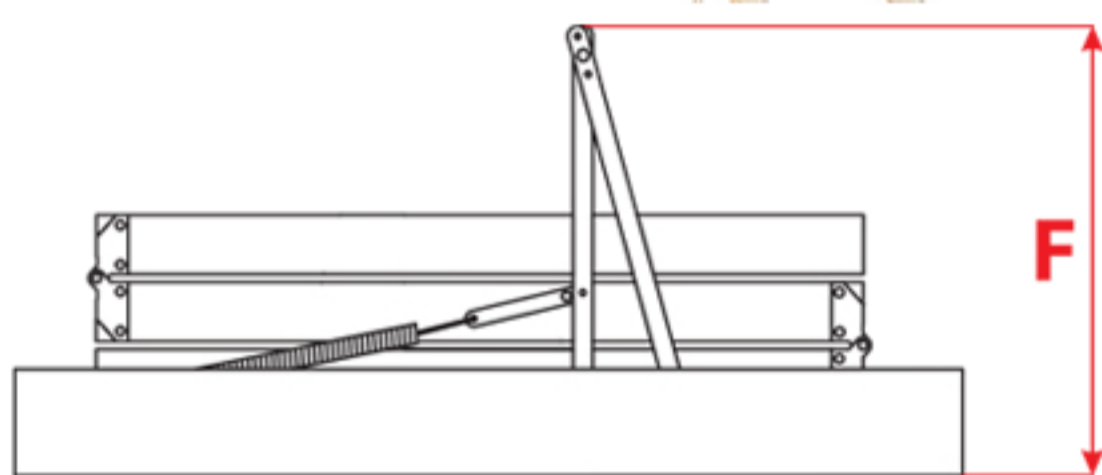

celodřevěné schody

OMAN®

www.stavebninyhrou.cz

		POLAR						POLAR PLUS		MAXI				EXTRA						TERMO PS										
ROZMĚRY	B x A	113 x 55	113 x 60	113 x 70	120 x 55	120 x 60	120 x 70	130 x 55	130 x 60	130 x 70	140 x 55	140 x 60	140 x 70	120 x 60	120 x 70	120 x 55	120 x 60	120 x 70	110 x 55	110 x 60	110 x 70	120 x 55	120 x 60	120 x 70	130 x 55	130 x 60	130 x 70	140 x 55	140 x 60	140 x 70
	C	280 cm																												
	D	139 cm	147 cm						151 cm		128 cm	142 cm						134 cm	148 cm											
	E	165 cm	169 cm						168 cm		161 cm	165 cm						160 cm	166 cm											
	F	59 cm	62 cm						60 cm		58 cm						58 cm													
	G	160 kg																												
ATYPICKÉ ROZMĚRY	MIN-MAX DÉLKA	113 - 140 cm						NA DOTAZ		113 - 130 cm				110 - 140 cm																
	MIN-MAX ŠÍŘKA	54 - 80 cm						NA DOTAZ		54 - 70 cm				54 - 80 cm						54 - 85 cm										
	MINIMALNY ROZMĚR	113 x 54 cm						NA DOTAZ		113 x 54 cm				110 x 54 cm																
DALŠÍ PŘÍSLUŠENSTVÍ	VSTUPNÍ ZÁBRADLÍ DSS B	✓						✓						✓																
	KRYCÍ LIŠTY DSS LM-1	✓						●						✓																
	MONTÁŽNÍ SADA DSS ZM-1									✓																				
	PATKY DSS S-1									●																				
	PŘÍDAVNÝ DÍL ŽEBŘÍKU DSS DS-1	×	✓								×				✓						×	✓								
	PŘÍDAVNÝ STUPEŇ DSS DS-2							●						✓						×										
	PŘÍDAVNÝ STUPEŇ FLEX DSS DS-3									×																				
MADLO DSS P-1/DSS P-2	●/✓*						●		●/✓*				✓						●/✓*											

● - V SADĚ

✓ - MOŽNOST NÁKUPU

× - NELZE NAMONTOVAT

* - DODATEČNÉ MADLO NA DRUHOU STRANU ŽEBŘÍKU