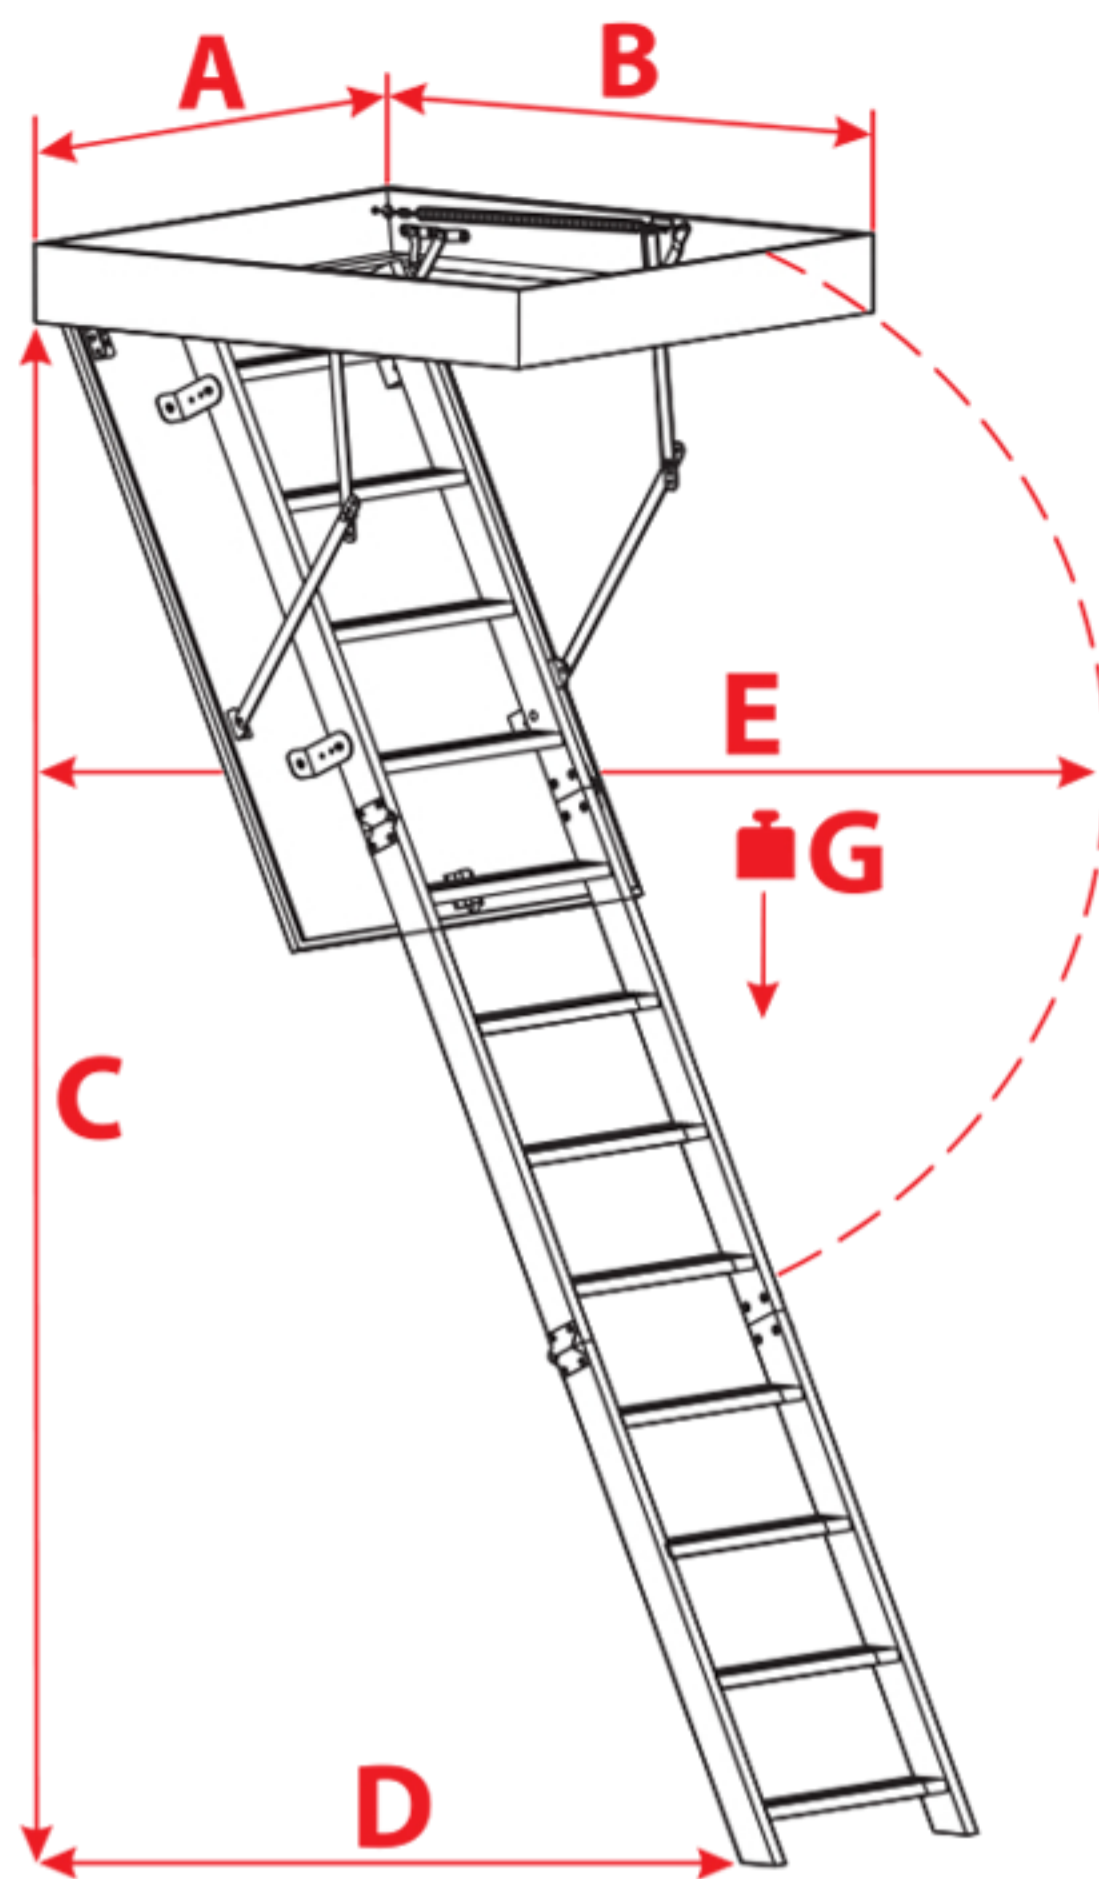

celodřevěné schody

OMAN®

www.stavebninyhrou.cz

		POLAR						POLAR PLUS		MAXI				EXTRA						TERMO PS										
ROZMĚRY	B x A	113 x 55	113 x 60	113 x 70	120 x 55	120 x 60	120 x 70	130 x 55	130 x 60	130 x 70	140 x 55	140 x 60	140 x 70	120 x 60	120 x 70	120 x 55	120 x 60	120 x 70	110 x 55	110 x 60	110 x 70	120 x 55	120 x 60	120 x 70	130 x 55	130 x 60	130 x 70	140 x 55	140 x 60	140 x 70
	C	280 cm																												
	D	139 cm	147 cm						151 cm		128 cm	142 cm						134 cm	148 cm											
	E	165 cm	169 cm						168 cm		161 cm	165 cm						160 cm	166 cm											
	F	59 cm	62 cm						60 cm		58 cm						58 cm													
	G	160 kg																												
ATYPICKÉ ROZMĚRY	MIN-MAX DÉLKA	113 - 140 cm						NA DOTAZ		113 - 130 cm				110 - 140 cm																
	MIN-MAX ŠÍŘKA	54 - 80 cm						NA DOTAZ		54 - 70 cm				54 - 80 cm						54 - 85 cm										
	MINIMALNY ROZMĚR	113 x 54 cm						NA DOTAZ		113 x 54 cm				110 x 54 cm																
DALŠÍ PŘÍSLUŠENSTVÍ	VSTUPNÍ ZÁBRADLÍ DSS B	✓						✓						✓																
	KRYCÍ LIŠTY DSS LM-1	✓						●						✓																
	MONTÁŽNÍ SADA DSS ZM-1									✓																				
	PATKY DSS S-1									●																				
	PŘÍDAVNÝ DÍL ŽEBŘÍKU DSS DS-1	×	✓								×				✓						×	✓								
	PŘÍDAVNÝ STUPEŇ DSS DS-2							●						✓						×										
	PŘÍDAVNÝ STUPEŇ FLEX DSS DS-3									×																				
MADLO DSS P-1/DSS P-2	●/✓*						●		●/✓*				✓						●/✓*											

● - V SADĚ

✓ - MOŽNOST NÁKUPU

× - NELZE NAMONTOVAT

* - DODATEČNÉ MADLO NA DRUHOU STRANU ŽEBŘÍKU