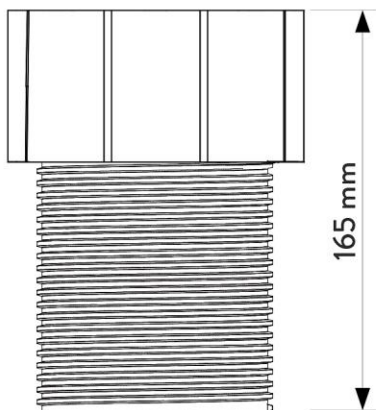

hlava s vlisovanou protiskluzovou a protihlukovou gumovou podložkou

WOODECK

itadeco+

TERASOVÉ PODLOŽKY POD NOSNÍKY

Výškově stavitelné podložky „NEW MAXI WOOD“

Snadné nastavení výšky (25 – 935 mm), nadprůměrná nosnost (až 1200 kg), univerzálnost, spolehlivost – vlastnosti, které dělají z podložek NEW-MAXI WOOD skvělého pomocníka při realizaci jakékoliv terasy. Vhodné pro všechny typy terasových nosníků (hliník, dřevo, WPC, aj.).

VM1 (18 mm)
VM2 (32 mm)
VM3 (52 mm)
VM4 (82 mm)
VM5 (142 mm)

BM1 (21 mm)
BM2 (36 mm)
BM3 (56 mm)
BM4 (86 mm)
BM5 (145 mm)

PEDESTAL

WOODECK

itadeco+

TERČE A PODLOŽKY POD DLAŽBU TERASOVÉ PODLOŽKY POD NOSNÍKY

- materiál PP (polypropylen)
- nosnost až 1200 kg
- odolnost proti povětrnostním vlivům
- odolnost vůči chemikáliím, kyselinám, UV stabilita
- odolnost vůči teplotám (od -40 °C - +120 °C)
- plocha základny 320 cm²
- kompletně recyklovatelné

Základní řada podložek NEW MAXI / NEW MAXI WOOD

Kód	Typ	Nastavitelnost	ks 	ks 
E014025040 / E014025048	NM1 / NMW1	25-40 mm	20	1320
E014040070 / E014040078	NM2 / NMW2	40-70 mm	20	1080
E014060100 / E014060108	NM3 / NMW3	60-100 mm	20	840
E014090160 / E014090168	NM4 / NMW4	90-160 mm	20	600
E014150270 / E014150278	NM5 / NMW5	150-270 mm	20	420