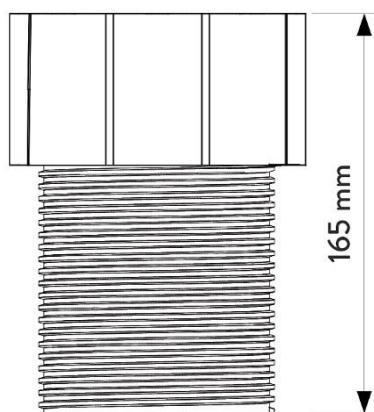

TERČE A PODLOŽKY POD DLAŽBU

Výškově stavitelné podložky „NEW MAXI“

Výškově stavitelné podložky s otočnou hlavou. Široká škála nastavení výšky (25 – 935 mm), nadprůměrná nosnost (až 1200 kg), univerzálnost, spolehlivost – vlastnosti, které dělají z podložek NEW-MAXI skvělého pomocníka při realizaci jakékoliv terasy.

hlava s vlisovanou protiskluzovou a protihlukovou gumovou podložkou

WOODECK

itadeco+

TERASOVÉ PODLOŽKY POD NOSNÍKY

Výškově stavitelné podložky „NEW MAXI WOOD“

Snadné nastavení výšky (25 – 935 mm), nadprůměrná nosnost (až 1200 kg), univerzálnost, spolehlivost – vlastnosti, které dělají z podložek NEW-MAXI WOOD skvělého pomocníka při realizaci jakékoliv terasy. Vhodné pro všechny typy terasových nosníků (hliník, dřevo, WPC, aj.).

VM1 (18 mm)
VM2 (32 mm)
VM3 (52 mm)
VM4 (82 mm)
VM5 (142 mm)

BM1 (21 mm)
BM2 (36 mm)
BM3 (56 mm)
BM4 (86 mm)
BM5 (145 mm)

PEDESTAL

WOODECK

itadeco+

TERČE A PODLOŽKY POD DLAŽBU TERASOVÉ PODLOŽKY POD NOSNÍKY

- materiál PP (polypropylen)
- nosnost až 1200 kg
- odolnost proti povětrnostním vlivům
- odolnost vůči chemikáliím, kyselinám, UV stabilita
- odolnost vůči teplotám (od -40 °C - +120 °C)
- plocha základny 320 cm²
- kompletně recyklovatelné