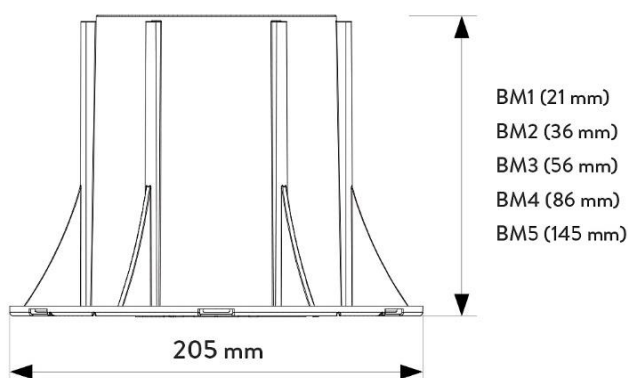

TERČE A PODLOŽKY POD DLAŽBU

Výškově stavitelné podložky „NEW MAXI“

Výškově stavitelné podložky s otočnou hlavou. Široká škála nastavení výšky (25 – 935 mm), nadprůměrná nosnost (až 1200 kg), univerzálnost, spolehlivost – vlastnosti, které dělají z podložek NEW-MAXI skvělého pomocníka při realizaci jakékoliv terasy.

hlava s vlisovanou protiskluzovou a protihlukovou gumovou podložkou

WOODECK

itadeco+

TERASOVÉ PODLOŽKY POD NOSNÍKY

Výškově stavitelné podložky „NEW MAXI WOOD“

Snadné nastavení výšky (25 – 935 mm), nadprůměrná nosnost (až 1200 kg), univerzálnost, spolehlivost – vlastnosti, které dělají z podložek NEW-MAXI WOOD skvělého pomocníka při realizaci jakékoliv terasy. Vhodné pro všechny typy terasových nosníků (hliník, dřevo, WPC, aj.).

VM1 (18 mm)
VM2 (32 mm)
VM3 (52 mm)
VM4 (82 mm)
VM5 (142 mm)

BM1 (21 mm)
BM2 (36 mm)
BM3 (56 mm)
BM4 (86 mm)
BM5 (145 mm)

PEDESTAL

WOODECK

itadeco+

TERČE A PODLOŽKY POD DLAŽBU TERASOVÉ PODLOŽKY POD NOSNÍKY

- materiál PP (polypropylen)
- nosnost až 1200 kg
- odolnost proti povětrnostním vlivům
- odolnost vůči chemikáliím, kyselinám, UV stabilita
- odolnost vůči teplotám (od -40 °C - +120 °C)
- plocha základny 320 cm²
- kompletně recyklovatelné