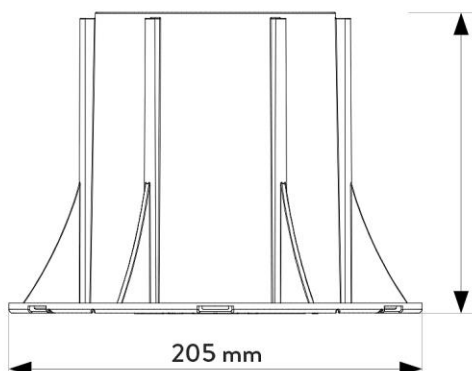

hlava s vlisovanou protiskluzovou a protihlukovou gumovou podložkou

WOODECK

itadeco+

TERASOVÉ PODLOŽKY POD NOSNÍKY

Výškově stavitelné podložky „NEW MAXI WOOD“

Snadné nastavení výšky (25 – 935 mm), nadprůměrná nosnost (až 1200 kg), univerzálnost, spolehlivost – vlastnosti, které dělají z podložek NEW-MAXI WOOD skvělého pomocníka při realizaci jakékoliv terasy. Vhodné pro všechny typy terasových nosníků (hliník, dřevo, WPC, aj.).

VM1 (18 mm)
VM2 (32 mm)
VM3 (52 mm)
VM4 (82 mm)
VM5 (142 mm)

BM1 (21 mm)
BM2 (36 mm)
BM3 (56 mm)
BM4 (86 mm)
BM5 (145 mm)

PEDESTAL

WOODECK

itadeco+

TERČE A PODLOŽKY POD DLAŽBU TERASOVÉ PODLOŽKY POD NOSNÍKY

- materiál PP (polypropylen)
- nosnost až 1200 kg
- odolnost proti povětrnostním vlivům
- odolnost vůči chemikáliím, kyselinám, UV stabilita
- odolnost vůči teplotám (od -40 °C - +120 °C)
- plocha základny 320 cm²
- kompletně recyklovatelné