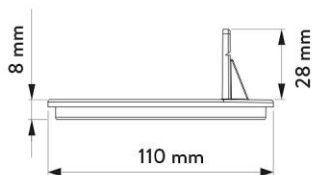

hlava s vlisovanou protiskluzovou a protihlukovou gumovou podložkou

WOODECK

itadeco+

TERASOVÉ PODLOŽKY POD NOSNÍKY

Výškově stavitelné podložky „NEW MAXI WOOD“

Snadné nastavení výšky (25 – 935 mm), nadprůměrná nosnost (až 1200 kg), univerzálnost, spolehlivost – vlastnosti, které dělají z podložek NEW-MAXI WOOD skvělého pomocníka při realizaci jakékoliv terasy. Vhodné pro všechny typy terasových nosníků (hliník, dřevo, WPC, aj.).

VM1 (18 mm)
VM2 (32 mm)
VM3 (52 mm)
VM4 (82 mm)
VM5 (142 mm)

BM1 (21 mm)
BM2 (36 mm)
BM3 (56 mm)
BM4 (86 mm)
BM5 (145 mm)

PEDESTAL

WOODECK

itadeco+

TERČE A PODLOŽKY POD DLAŽBU TERASOVÉ PODLOŽKY POD NOSNÍKY

- materiál PP (polypropylen)
- nosnost až 1200 kg
- odolnost proti povětrnostním vlivům
- odolnost vůči chemikáliím, kyselinám, UV stabilita
- odolnost vůči teplotám (od -40 °C - +120 °C)
- plocha základny 320 cm²
- kompletně recyklovatelné

Základní řada podložek NEW MAXI / NEW MAXI WOOD

Kód	Typ	Nastavitelnost	ks 	ks 
E014025040 / E014025048	NM1 / NMW1	25-40 mm	20	1320
E014040070 / E014040078	NM2 / NMW2	40-70 mm	20	1080
E014060100 / E014060108	NM3 / NMW3	60-100 mm	20	840
E014090160 / E014090168	NM4 / NMW4	90-160 mm	20	600
E014150270 / E014150278	NM5 / NMW5	150-270 mm	20	420