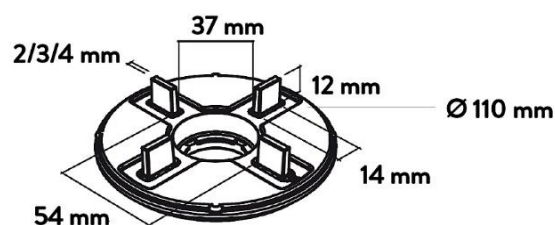

TERČE A PODLOŽKY POD DLAŽBU

Výškově stavitelné podložky „NEW MAXI“

Výškově stavitelné podložky s otočnou hlavou. Široká škála nastavení výšky (25 – 935 mm), nadprůměrná nosnost (až 1200 kg), univerzálnost, spolehlivost – vlastnosti, které dělají z podložek NEW-MAXI skvělého pomocníka při realizaci jakékoliv terasy.

hlava s vlisovanou protiskluzovou a protihlukovou gumovou podložkou

WOODECK

itadeco+

TERASOVÉ PODLOŽKY POD NOSNÍKY

Výškově stavitelné podložky „NEW MAXI WOOD“

Snadné nastavení výšky (25 – 935 mm), nadprůměrná nosnost (až 1200 kg), univerzálnost, spolehlivost – vlastnosti, které dělají z podložek NEW-MAXI WOOD skvělého pomocníka při realizaci jakékoliv terasy. Vhodné pro všechny typy terasových nosníků (hliník, dřevo, WPC, aj.).

VM1 (18 mm)
VM2 (32 mm)
VM3 (52 mm)
VM4 (82 mm)
VM5 (142 mm)

BM1 (21 mm)
BM2 (36 mm)
BM3 (56 mm)
BM4 (86 mm)
BM5 (145 mm)

PEDESTAL

WOODECK

itadeco+

TERČE A PODLOŽKY POD DLAŽBU TERASOVÉ PODLOŽKY POD NOSNÍKY

- materiál PP (polypropylen)
- nosnost až 1200 kg
- odolnost proti povětrnostním vlivům
- odolnost vůči chemikáliím, kyselinám, UV stabilita
- odolnost vůči teplotám (od -40 °C - +120 °C)
- plocha základny 320 cm²
- kompletně recyklovatelné