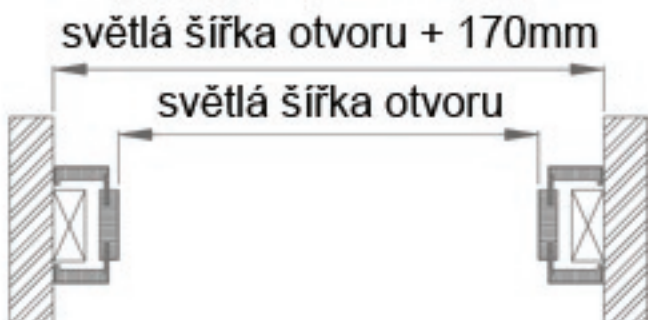

Základní technické údaje k montáži dveří

Rozměry stavebního otvoru dle
způsobu kotvení:

a) do příčky

b) k silnější zdi

orientace dveří (otevírání)

levé

pravé