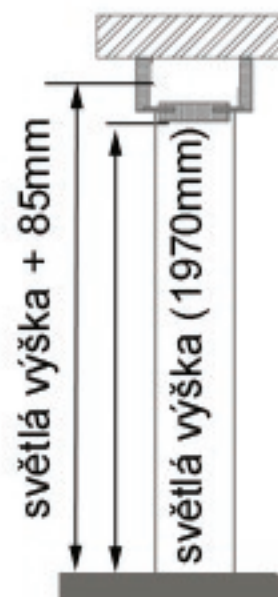

Základní technické údaje k montáži dveří

Rozměry stavebního otvoru dle
způsobu kotvení:

a) do příčky

b) k silnější zdi

orientace dveří (otevírání)

levé

pravé