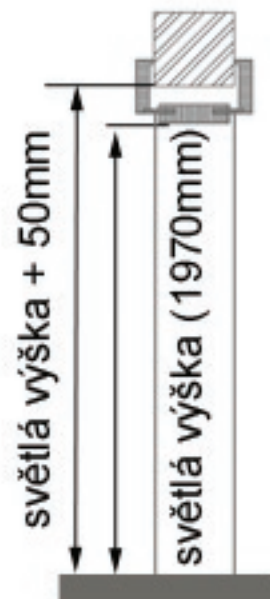

Základní technické údaje k montáži dveří

Rozměry stavebního otvoru dle
způsobu kotvení:

a) do příčky

b) k silnější zdi

orientace dveří (otevírání)

levé

pravé