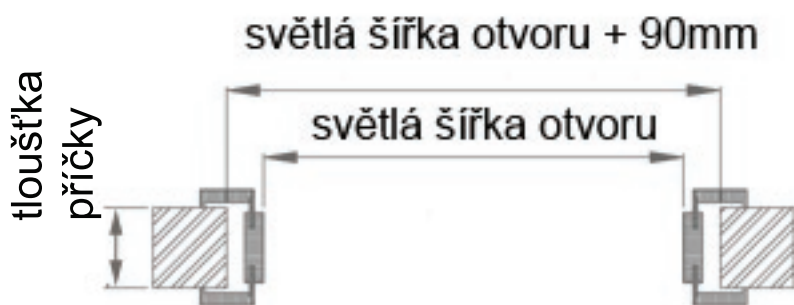

Základní technické údaje k montáži dveří

Rozměry stavebního otvoru dle
způsobu kotvení:

a) do příčky

b) k silnější zdi

orientace dveří (otevírání)

levé

pravé